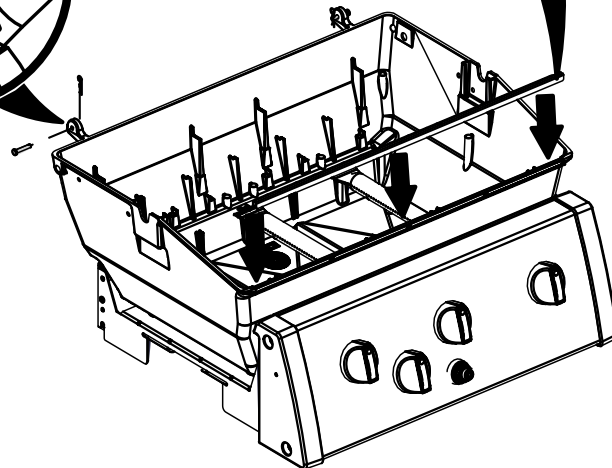

# 14

**PARTS LIST / LISTE DES PIECES**

<u>KEY #</u>	<u>ITEM #</u>	<u>DESCRIPTION</u>	<u>9419-52</u>	<u>9419-53</u>	<u>8242-62</u>	<u>8242-63</u>
1	10909-E340	CASTING BOTTOM	1	1	1	1
2	34110328D	CASTING TOP	1	1	1	1
3	10081-BK530	NAMEPLATE	1	1	1	1
4	10184-E26	HEAT SHIELD	2	2	2	2
5	10571-5	HEAT INDICATOR	1	1	1	1
6	32300112	HINGE PIN	2	2	2	2
7	S21233	HITCH PIN CLIP	2	2	2	2
9	10225-T340	GRID - PORCELAIN	2	2	2	2
10	10222-E400	FLAV-R-WAVE	3	3	3	3
11	38110172	GRID - WARMING RACK	1	1	1	1
12	10222-E301	DIVIDER	2	2	2	2
13	10184-R83	BOSS EXTENSION	1	1	1	1
15	52904-E400D	BURNER	3	•	3	•
	52904-E400E	BURNER	•	3	•	3
17	10342-245	ELECTRONIC IGNITOR	1	1	•	•
	10342-246	ELECTRONIC IGNITOR	•	•	1	1
18	10342-E12	ELECTRODE	2	2	2	2
19	52224-024A	COLLECTOR BOX	1	1	1	1
20	10111-16A	HOSE	1	1	1	1
21	29004-012	CONTROL ASSEMBLY	1	•	•	•
	29004-013	CONTROL ASSEMBLY	•	1	•	•
	29004-032	CONTROL ASSEMBLY	•	•	1	•
	29004-033	CONTROL ASSEMBLY	•	•	•	1
21A	S13470-073	SIDE BURNER HOSE	•	•	1	•
	S13470-079	SIDE BURNER HOSE	•	•	•	1
21B	Y-11230	BURNER HOSE CLIP	•	•	1	1
23	10473-K431	CONTROL KNOB	3	3	4	4
30	10194-F138	CONTROL COVER	1	1	•	•
	10194-F158	CONTROL COVER	•	•	1	1
31	10711-E34	EDGE CAP - CONTROL COVER	1	1	1	1
32	10711-E33	EDGE CAP - CONTROL COVER	1	1	1	1
33	10184-E96	RADIATION SHIELD	1	1	1	1
34	10184-E97	GREASE RAIL	1	1	1	1
35	10184-E501	SUPPORT-CASTING-LEFT	1	1	1	1
36	10184-E511	SUPPORT-CASTING-RIGHT	1	1	1	1
37	10184-E651	SUPPORT-SIDE SHELF-LEFT	2	2	2	2
37A	10184-E63	SUPPORT-SIDE SHELF-LEFT	2	2	2	2
38	10184-E641	SUPPORT-SIDE SHELF-RIGHT	2	2	2	2
38A	10184-E62	SUPPORT-SIDE SHELF-RIGHT	2	2	2	2
39	10956-E421	BRACE-REAR	1	1	1	1
40	10958-E71	BASE	1	1	1	1
41	10956-E311	BRACE-FRONT	1	1	1	1
43	10958-E761	SIDE PANEL	2	2	2	2
45	10184-E981	BRACKET - DOOR CATCH	1	1	1	1
48	10184-E691	SHELF BRACKET	2	2	2	2
50	10711-E821	SHELF - SIDE	1	1	1	1
51	10711-E831	SHELF - SIDE	•	•	1	1
	10711-E821	SHELF - SIDE	1	1	•	•
56	10892-7G	WHEEL	2	2	2	2
60	10711-E49	END CAP - SHELF	2	2	2	2
69	10958-E48AB	DOOR	1	1	1	1
70	21071-13	HANDLE	1	1	1	1
71	21070-13	BEZEL	2	2	2	2