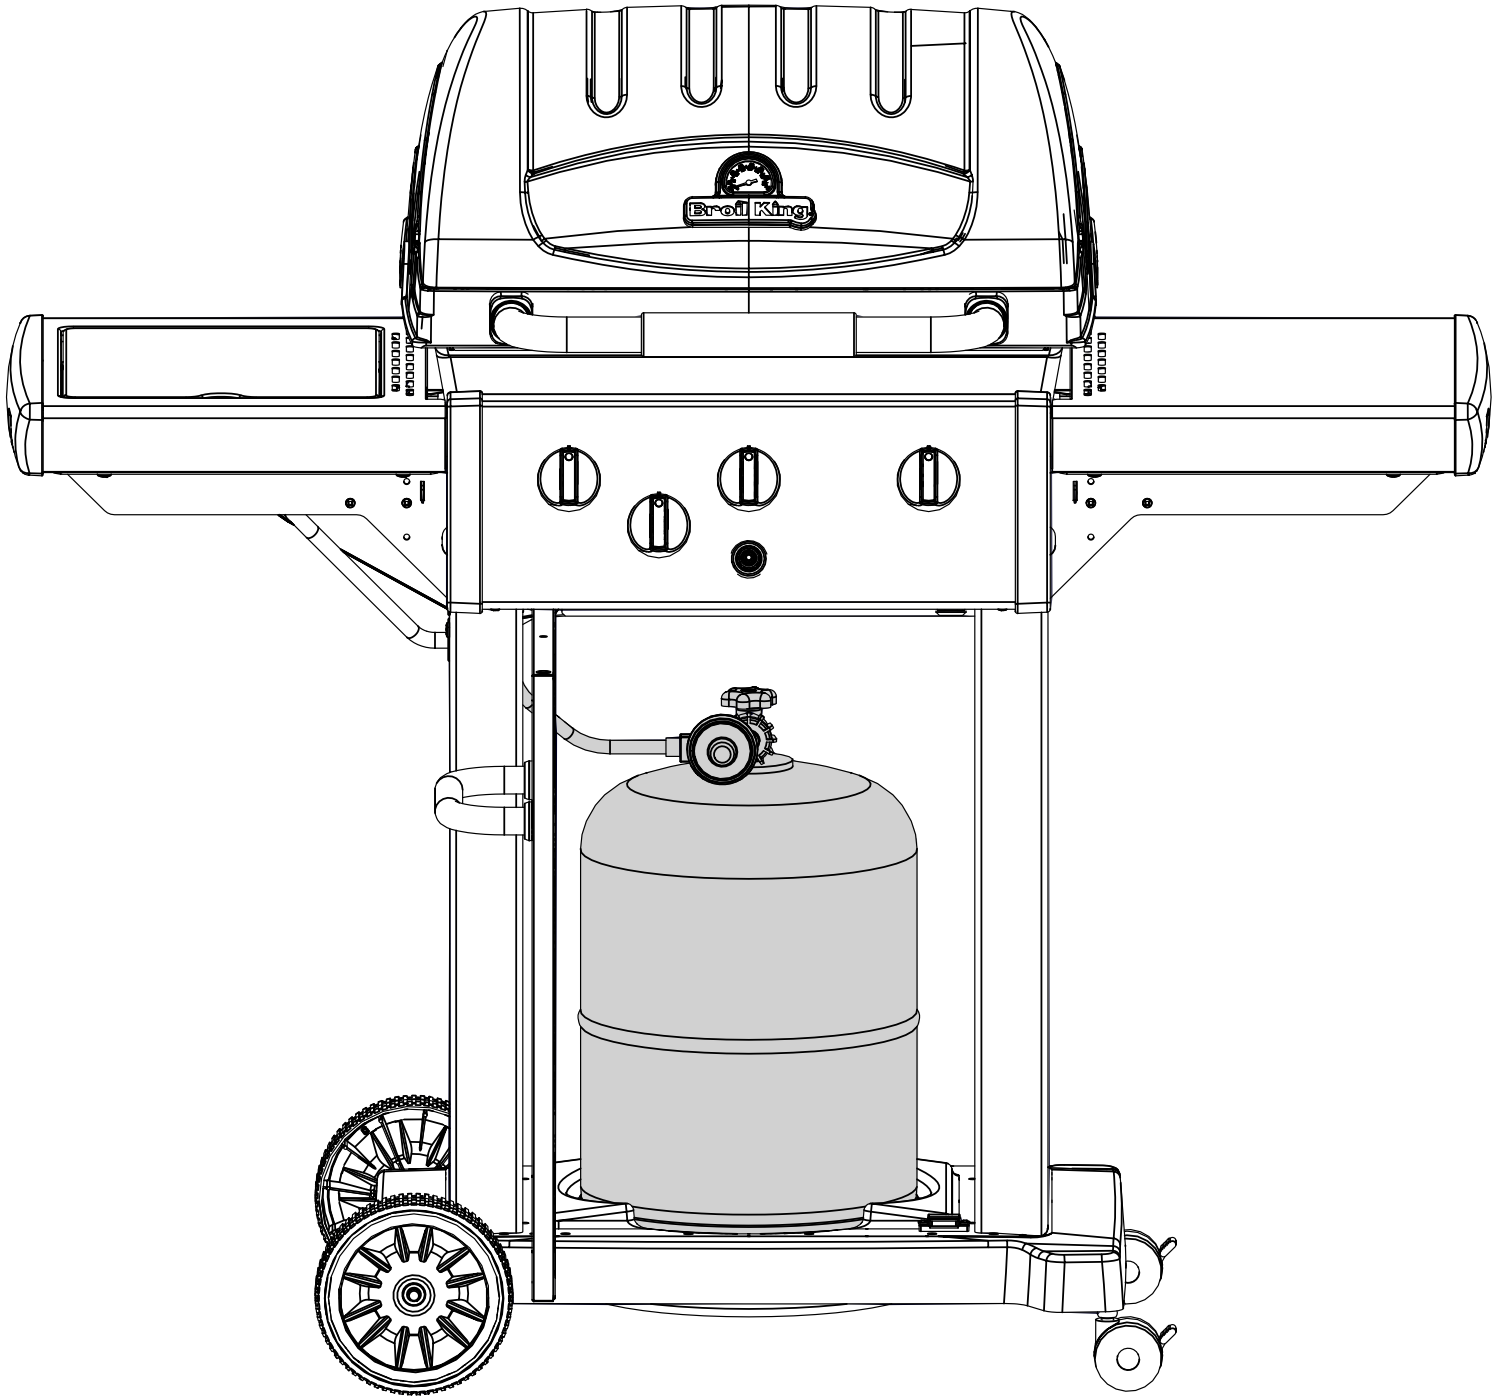

# 14

**PARTS LIST / LISTE DES PIECES**

<u>KEY #</u>	<u>ITEM #</u>	<u>DESCRIPTION</u>	<u>9419-52</u>	<u>9419-53</u>	<u>8242-62</u>	<u>8242-63</u>
1	10909-E340	CASTING BOTTOM	1	1	1	1
2	34110328D	CASTING TOP	1	1	1	1
3	10081-BK530	NAMEPLATE	1	1	1	1
4	10184-E26	HEAT SHIELD	2	2	2	2
5	10571-5	HEAT INDICATOR	1	1	1	1
6	32300112	HINGE PIN	2	2	2	2
7	S21233	HITCH PIN CLIP	2	2	2	2
9	10225-T340	GRID - PORCELAIN	2	2	2	2
10	10222-E400	FLAV-R-WAVE	3	3	3	3
11	38110172	GRID - WARMING RACK	1	1	1	1
12	10222-E301	DIVIDER	2	2	2	2
13	10184-R83	BOSS EXTENSION	1	1	1	1
15	52904-E400D	BURNER	3	•	3	•
	52904-E400E	BURNER	•	3	•	3
17	10342-245	ELECTRONIC IGNITOR	1	1	•	•
	10342-246	ELECTRONIC IGNITOR	•	•	1	1
18	10342-E12	ELECTRODE	2	2	2	2
19	52224-024A	COLLECTOR BOX	1	1	1	1
20	10111-16A	HOSE	1	1	1	1
21	29004-012	CONTROL ASSEMBLY	1	•	•	•
	29004-013	CONTROL ASSEMBLY	•	1	•	•
	29004-032	CONTROL ASSEMBLY	•	•	1	•
	29004-033	CONTROL ASSEMBLY	•	•	•	1
21A	S13470-073	SIDE BURNER HOSE	•	•	1	•
	S13470-079	SIDE BURNER HOSE	•	•	•	1
21B	Y-11230	BURNER HOSE CLIP	•	•	1	1
23	10473-K431	CONTROL KNOB	3	3	4	4
30	10194-F138	CONTROL COVER	1	1	•	•
	10194-F158	CONTROL COVER	•	•	1	1
31	10711-E34	EDGE CAP - CONTROL COVER	1	1	1	1
32	10711-E33	EDGE CAP - CONTROL COVER	1	1	1	1
33	10184-E96	RADIATION SHIELD	1	1	1	1
34	10184-E97	GREASE RAIL	1	1	1	1
35	10184-E501	SUPPORT-CASTING-LEFT	1	1	1	1
36	10184-E511	SUPPORT-CASTING-RIGHT	1	1	1	1
37	10184-E651	SUPPORT-SIDE SHELF-LEFT	2	2	2	2
37A	10184-E63	SUPPORT-SIDE SHELF-LEFT	2	2	2	2
38	10184-E641	SUPPORT-SIDE SHELF-RIGHT	2	2	2	2
38A	10184-E62	SUPPORT-SIDE SHELF-RIGHT	2	2	2	2
39	10956-E421	BRACE-REAR	1	1	1	1
40	10958-E71	BASE	1	1	1	1
41	10956-E311	BRACE-FRONT	1	1	1	1
43	10958-E761	SIDE PANEL	2	2	2	2
45	10184-E981	BRACKET - DOOR CATCH	1	1	1	1
48	10184-E691	SHELF BRACKET	2	2	2	2
50	10711-E821	SHELF - SIDE	1	1	1	1
51	10711-E831	SHELF - SIDE	•	•	1	1
	10711-E821	SHELF - SIDE	1	1	•	•
56	10892-7G	WHEEL	2	2	2	2
60	10711-E49	END CAP - SHELF	2	2	2	2
69	10958-E48AB	DOOR	1	1	1	1
70	21071-13	HANDLE	1	1	1	1
71	21070-13	BEZEL	2	2	2	2