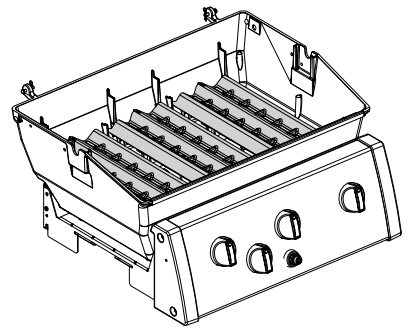

# 14

**PARTS LIST / LISTE DES PIECES**

<u>KEY #</u>	<u>ITEM #</u>	<u>DESCRIPTION</u>	<u>9419-52</u>	<u>9419-53</u>	<u>8242-62</u>	<u>8242-63</u>
1	10909-E340	CASTING BOTTOM	1	1	1	1
2	34110328D	CASTING TOP	1	1	1	1
3	10081-BK530	NAMEPLATE	1	1	1	1
4	10184-E26	HEAT SHIELD	2	2	2	2
5	10571-5	HEAT INDICATOR	1	1	1	1
6	32300112	HINGE PIN	2	2	2	2
7	S21233	HITCH PIN CLIP	2	2	2	2
9	10225-T340	GRID - PORCELAIN	2	2	2	2
10	10222-E400	FLAV-R-WAVE	3	3	3	3
11	38110172	GRID - WARMING RACK	1	1	1	1
12	10222-E301	DIVIDER	2	2	2	2
13	10184-R83	BOSS EXTENSION	1	1	1	1
15	52904-E400D	BURNER	3	•	3	•
	52904-E400E	BURNER	•	3	•	3
17	10342-245	ELECTRONIC IGNITOR	1	1	•	•
	10342-246	ELECTRONIC IGNITOR	•	•	1	1
18	10342-E12	ELECTRODE	2	2	2	2
19	52224-024A	COLLECTOR BOX	1	1	1	1
20	10111-16A	HOSE	1	1	1	1
21	29004-012	CONTROL ASSEMBLY	1	•	•	•
	29004-013	CONTROL ASSEMBLY	•	1	•	•
	29004-032	CONTROL ASSEMBLY	•	•	1	•
	29004-033	CONTROL ASSEMBLY	•	•	•	1
21A	S13470-073	SIDE BURNER HOSE	•	•	1	•
	S13470-079	SIDE BURNER HOSE	•	•	•	1
21B	Y-11230	BURNER HOSE CLIP	•	•	1	1
23	10473-K431	CONTROL KNOB	3	3	4	4
30	10194-F138	CONTROL COVER	1	1	•	•
	10194-F158	CONTROL COVER	•	•	1	1
31	10711-E34	EDGE CAP - CONTROL COVER	1	1	1	1
32	10711-E33	EDGE CAP - CONTROL COVER	1	1	1	1
33	10184-E96	RADIATION SHIELD	1	1	1	1
34	10184-E97	GREASE RAIL	1	1	1	1
35	10184-E501	SUPPORT-CASTING-LEFT	1	1	1	1
36	10184-E511	SUPPORT-CASTING-RIGHT	1	1	1	1
37	10184-E651	SUPPORT-SIDE SHELF-LEFT	2	2	2	2
37A	10184-E63	SUPPORT-SIDE SHELF-LEFT	2	2	2	2
38	10184-E641	SUPPORT-SIDE SHELF-RIGHT	2	2	2	2
38A	10184-E62	SUPPORT-SIDE SHELF-RIGHT	2	2	2	2
39	10956-E421	BRACE-REAR	1	1	1	1
40	10958-E71	BASE	1	1	1	1
41	10956-E311	BRACE-FRONT	1	1	1	1
43	10958-E761	SIDE PANEL	2	2	2	2
45	10184-E981	BRACKET - DOOR CATCH	1	1	1	1
48	10184-E691	SHELF BRACKET	2	2	2	2
50	10711-E821	SHELF - SIDE	1	1	1	1
51	10711-E831	SHELF - SIDE	•	•	1	1
	10711-E821	SHELF - SIDE	1	1	•	•
56	10892-7G	WHEEL	2	2	2	2
60	10711-E49	END CAP - SHELF	2	2	2	2
69	10958-E48AB	DOOR	1	1	1	1
70	21071-13	HANDLE	1	1	1	1
71	21070-13	BEZEL	2	2	2	2