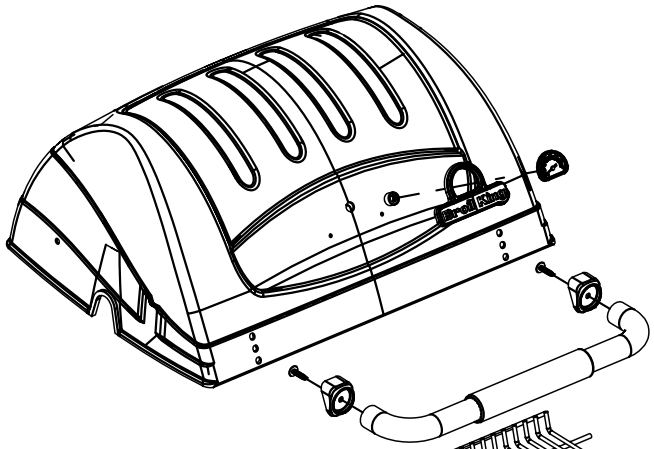

# 14

**PARTS LIST / LISTE DES PIECES**

<u>KEY #</u>	<u>ITEM #</u>	<u>DESCRIPTION</u>	<u>9419-52</u>	<u>9419-53</u>	<u>8242-62</u>	<u>8242-63</u>
1	10909-E340	CASTING BOTTOM	1	1	1	1
2	34110328D	CASTING TOP	1	1	1	1
3	10081-BK530	NAMEPLATE	1	1	1	1
4	10184-E26	HEAT SHIELD	2	2	2	2
5	10571-5	HEAT INDICATOR	1	1	1	1
6	32300112	HINGE PIN	2	2	2	2
7	S21233	HITCH PIN CLIP	2	2	2	2
9	10225-T340	GRID - PORCELAIN	2	2	2	2
10	10222-E400	FLAV-R-WAVE	3	3	3	3
11	38110172	GRID - WARMING RACK	1	1	1	1
12	10222-E301	DIVIDER	2	2	2	2
13	10184-R83	BOSS EXTENSION	1	1	1	1
15	52904-E400D	BURNER	3	•	3	•
	52904-E400E	BURNER	•	3	•	3
17	10342-245	ELECTRONIC IGNITOR	1	1	•	•
	10342-246	ELECTRONIC IGNITOR	•	•	1	1
18	10342-E12	ELECTRODE	2	2	2	2
19	52224-024A	COLLECTOR BOX	1	1	1	1
20	10111-16A	HOSE	1	1	1	1
21	29004-012	CONTROL ASSEMBLY	1	•	•	•
	29004-013	CONTROL ASSEMBLY	•	1	•	•
	29004-032	CONTROL ASSEMBLY	•	•	1	•
	29004-033	CONTROL ASSEMBLY	•	•	•	1
21A	S13470-073	SIDE BURNER HOSE	•	•	1	•
	S13470-079	SIDE BURNER HOSE	•	•	•	1
21B	Y-11230	BURNER HOSE CLIP	•	•	1	1
23	10473-K431	CONTROL KNOB	3	3	4	4
30	10194-F138	CONTROL COVER	1	1	•	•
	10194-F158	CONTROL COVER	•	•	1	1
31	10711-E34	EDGE CAP - CONTROL COVER	1	1	1	1
32	10711-E33	EDGE CAP - CONTROL COVER	1	1	1	1
33	10184-E96	RADIATION SHIELD	1	1	1	1
34	10184-E97	GREASE RAIL	1	1	1	1
35	10184-E501	SUPPORT-CASTING-LEFT	1	1	1	1
36	10184-E511	SUPPORT-CASTING-RIGHT	1	1	1	1
37	10184-E651	SUPPORT-SIDE SHELF-LEFT	2	2	2	2
37A	10184-E63	SUPPORT-SIDE SHELF-LEFT	2	2	2	2
38	10184-E641	SUPPORT-SIDE SHELF-RIGHT	2	2	2	2
38A	10184-E62	SUPPORT-SIDE SHELF-RIGHT	2	2	2	2
39	10956-E421	BRACE-REAR	1	1	1	1
40	10958-E71	BASE	1	1	1	1
41	10956-E311	BRACE-FRONT	1	1	1	1
43	10958-E761	SIDE PANEL	2	2	2	2
45	10184-E981	BRACKET - DOOR CATCH	1	1	1	1
48	10184-E691	SHELF BRACKET	2	2	2	2
50	10711-E821	SHELF - SIDE	1	1	1	1
51	10711-E831	SHELF - SIDE	•	•	1	1
	10711-E821	SHELF - SIDE	1	1	•	•
56	10892-7G	WHEEL	2	2	2	2
60	10711-E49	END CAP - SHELF	2	2	2	2
69	10958-E48AB	DOOR	1	1	1	1
70	21071-13	HANDLE	1	1	1	1
71	21070-13	BEZEL	2	2	2	2