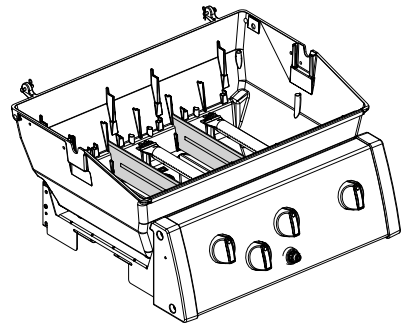

# 14

**PARTS LIST / LISTE DES PIECES**

<u>KEY #</u>	<u>ITEM #</u>	<u>DESCRIPTION</u>	<u>9419-52</u>	<u>9419-53</u>	<u>8242-62</u>	<u>8242-63</u>
1	10909-E340	CASTING BOTTOM	1	1	1	1
2	34110328D	CASTING TOP	1	1	1	1
3	10081-BK530	NAMEPLATE	1	1	1	1
4	10184-E26	HEAT SHIELD	2	2	2	2
5	10571-5	HEAT INDICATOR	1	1	1	1
6	32300112	HINGE PIN	2	2	2	2
7	S21233	HITCH PIN CLIP	2	2	2	2
9	10225-T340	GRID - PORCELAIN	2	2	2	2
10	10222-E400	FLAV-R-WAVE	3	3	3	3
11	38110172	GRID - WARMING RACK	1	1	1	1
12	10222-E301	DIVIDER	2	2	2	2
13	10184-R83	BOSS EXTENSION	1	1	1	1
15	52904-E400D	BURNER	3	•	3	•
	52904-E400E	BURNER	•	3	•	3
17	10342-245	ELECTRONIC IGNITOR	1	1	•	•
	10342-246	ELECTRONIC IGNITOR	•	•	1	1
18	10342-E12	ELECTRODE	2	2	2	2
19	52224-024A	COLLECTOR BOX	1	1	1	1
20	10111-16A	HOSE	1	1	1	1
21	29004-012	CONTROL ASSEMBLY	1	•	•	•
	29004-013	CONTROL ASSEMBLY	•	1	•	•
	29004-032	CONTROL ASSEMBLY	•	•	1	•
	29004-033	CONTROL ASSEMBLY	•	•	•	1
21A	S13470-073	SIDE BURNER HOSE	•	•	1	•
	S13470-079	SIDE BURNER HOSE	•	•	•	1
21B	Y-11230	BURNER HOSE CLIP	•	•	1	1
23	10473-K431	CONTROL KNOB	3	3	4	4
30	10194-F138	CONTROL COVER	1	1	•	•
	10194-F158	CONTROL COVER	•	•	1	1
31	10711-E34	EDGE CAP - CONTROL COVER	1	1	1	1
32	10711-E33	EDGE CAP - CONTROL COVER	1	1	1	1
33	10184-E96	RADIATION SHIELD	1	1	1	1
34	10184-E97	GREASE RAIL	1	1	1	1
35	10184-E501	SUPPORT-CASTING-LEFT	1	1	1	1
36	10184-E511	SUPPORT-CASTING-RIGHT	1	1	1	1
37	10184-E651	SUPPORT-SIDE SHELF-LEFT	2	2	2	2
37A	10184-E63	SUPPORT-SIDE SHELF-LEFT	2	2	2	2
38	10184-E641	SUPPORT-SIDE SHELF-RIGHT	2	2	2	2
38A	10184-E62	SUPPORT-SIDE SHELF-RIGHT	2	2	2	2
39	10956-E421	BRACE-REAR	1	1	1	1
40	10958-E71	BASE	1	1	1	1
41	10956-E311	BRACE-FRONT	1	1	1	1
43	10958-E761	SIDE PANEL	2	2	2	2
45	10184-E981	BRACKET - DOOR CATCH	1	1	1	1
48	10184-E691	SHELF BRACKET	2	2	2	2
50	10711-E821	SHELF - SIDE	1	1	1	1
51	10711-E831	SHELF - SIDE	•	•	1	1
	10711-E821	SHELF - SIDE	1	1	•	•
56	10892-7G	WHEEL	2	2	2	2
60	10711-E49	END CAP - SHELF	2	2	2	2
69	10958-E48AB	DOOR	1	1	1	1
70	21071-13	HANDLE	1	1	1	1
71	21070-13	BEZEL	2	2	2	2