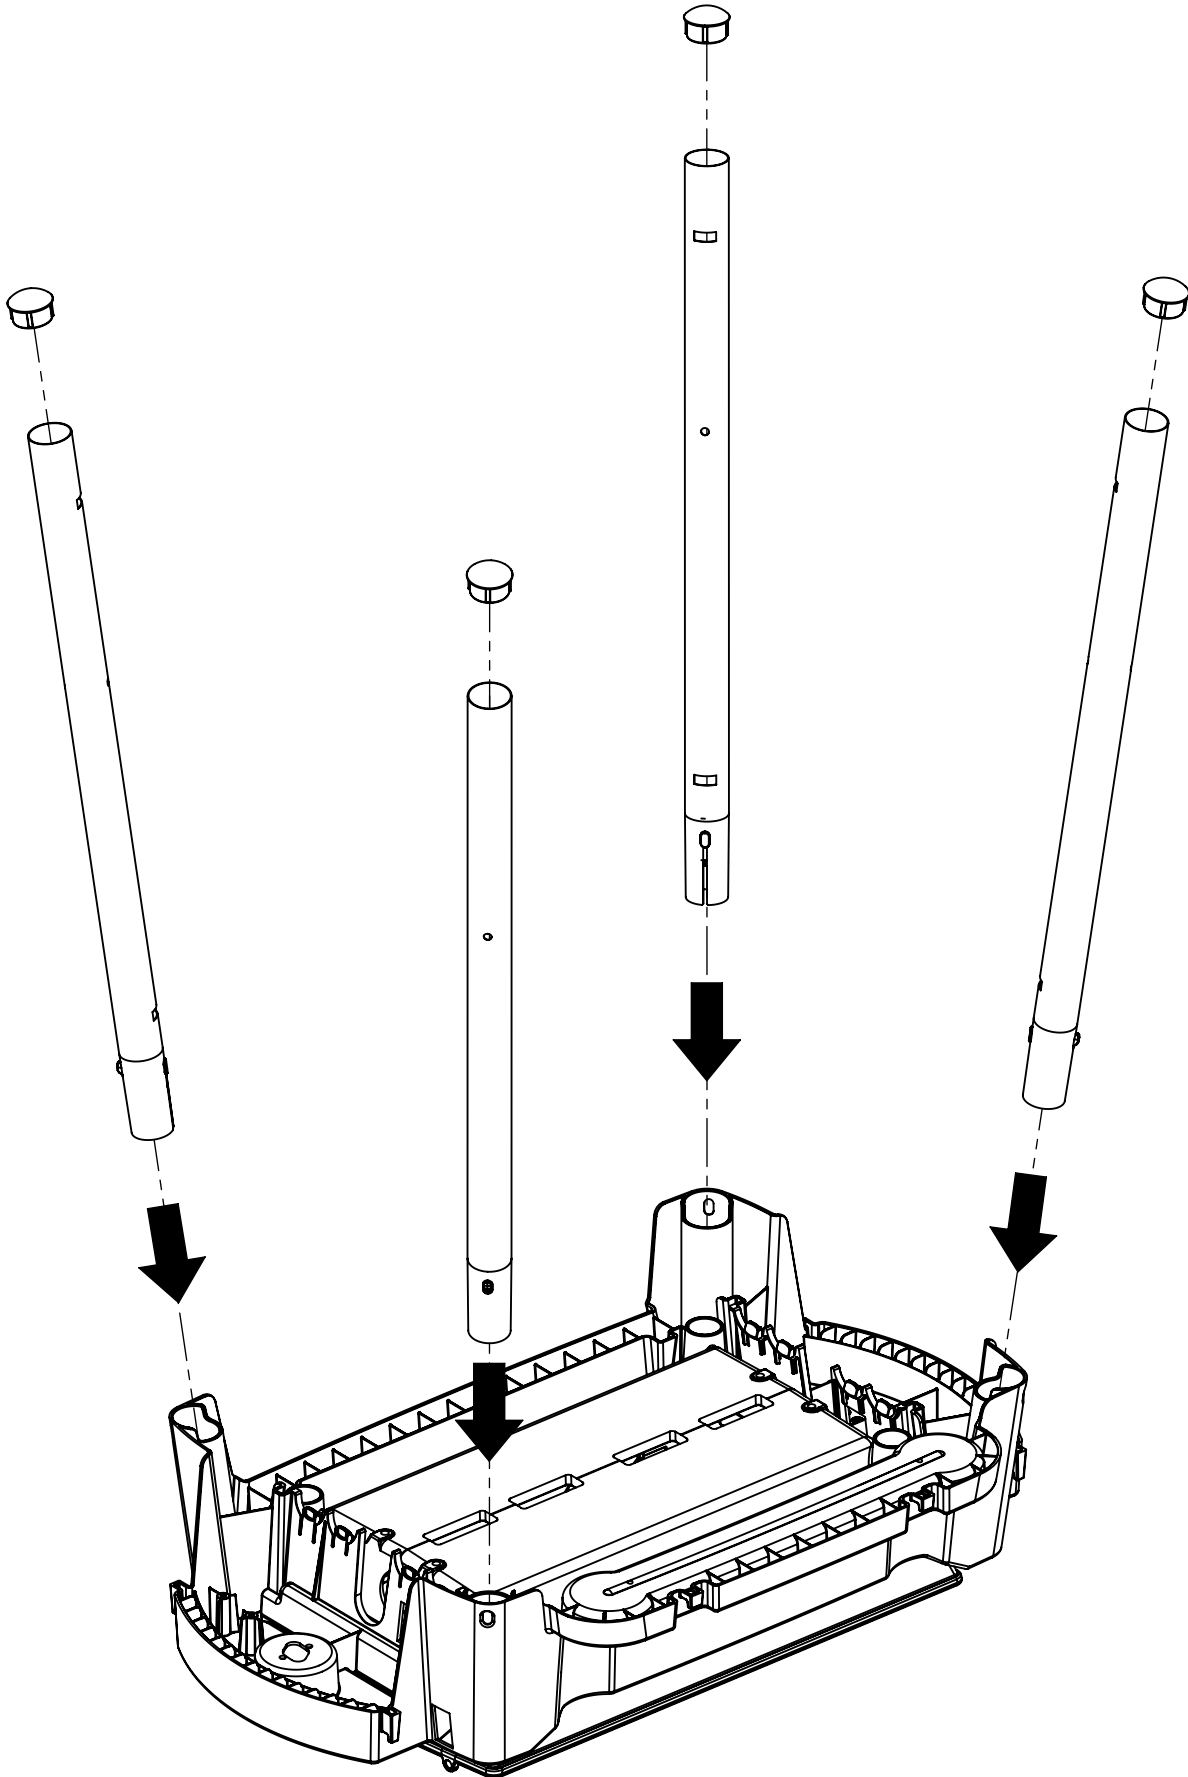

Broil King®

BARBECUES

Broil King
PORTA-CHEF 120
9506-52
9506-53

Onward
MANUFACTURING COMPANY LIMITED
SINCE 1906
585 KUMPF DRIVE
WATERLOO, ONTARIO, CANADA
N2V 1K3

10084-E24EU REV B 03/17

1

(4)

2

(2) 

3

4

5

6

(2) 

7

9

10

(2)

11

12

PARTS LIST / LISTE DES PIECES / TEILELISTE

<u>KEY #</u>	<u>ITEM #</u>	<u>9506-52</u>	<u>9506-53</u>
1	10473-E20	1	1
2	10081-BK530	1	1
3	10571-5	1	1
4	1058-E200	1	1
5	Y-12310	2	2
6	21106-13	1	1
7	S21136	1	1
8	S21125	6	6
9	32209-104	1	1
10	10909-E20	1	1
11	10390-E21	1	1
12	Y-29306	1	1
13	10222-T225	1	1
14	10225-T247	1	1
15	10225-T206	1	1
16	10441-E20D	1	•
	10441-E20E	•	1
17	10114-20	1	1
18	31003-248	4	4
19	Y-29307	1	1
21	10472-K37	1	1
22	10086-E21	1	1
23	10086-E22	1	1
24	31403-201	4	4
25	10342-245	1	1
26	S15506	1	1
29	35651-208	1	1
33	Y-12865	4	4
34	10240-21	2	2
35	35033-208	4	4
36	Y-12662	4	4
37	32201-89	1	1
38	Y-29304	2	2
50	33101-208	2	2
51	S21360	1	1
58	34000-336	2	2
87	Y-11793	6	6
166	Y-11979	6	6