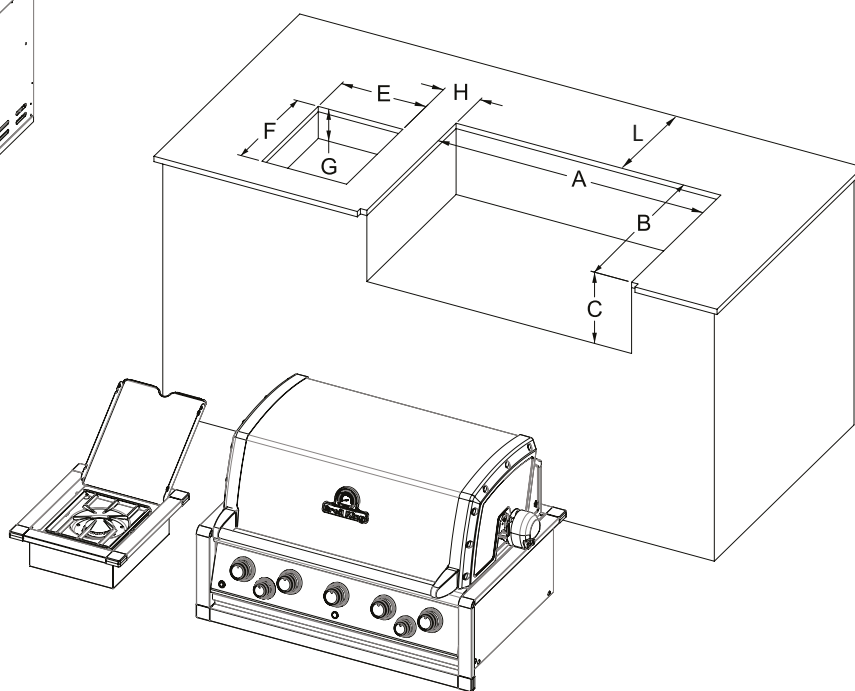

# Dimensioni isola da incasso

**Si consiglia  
l'esecuzione dell'isola  
solo se già in possesso  
del barbecue**

	<b>IMPERIAL 690</b>	<b>IMPERIAL 590</b>	<b>IMPERIAL 490</b>	<b>REGAL 420</b>
<b>A</b>	110,00 cm	91,50 cm	75,00 cm	75,00 cm
<b>B</b>	58,50 cm	58,50 cm	58,50 cm	58,50 cm
<b>C</b>	25,40 cm	25,40 cm	25,40 cm	25,40 cm
<b>D</b>	80,30 cm	80,30 cm	80,30 cm	
<b>E</b>	29,30 cm	29,30 cm	29,30 cm	
<b>F</b>	36,90 cm	36,90 cm	36,90 cm	
<b>G</b>	minimo 11,50 cm			
<b>H</b>	minimo 8,00 cm - massimo 18,00 cm			
<b>I</b>	minimo 86,30 cm			
<b>L</b>	minimo 15,00 cm			