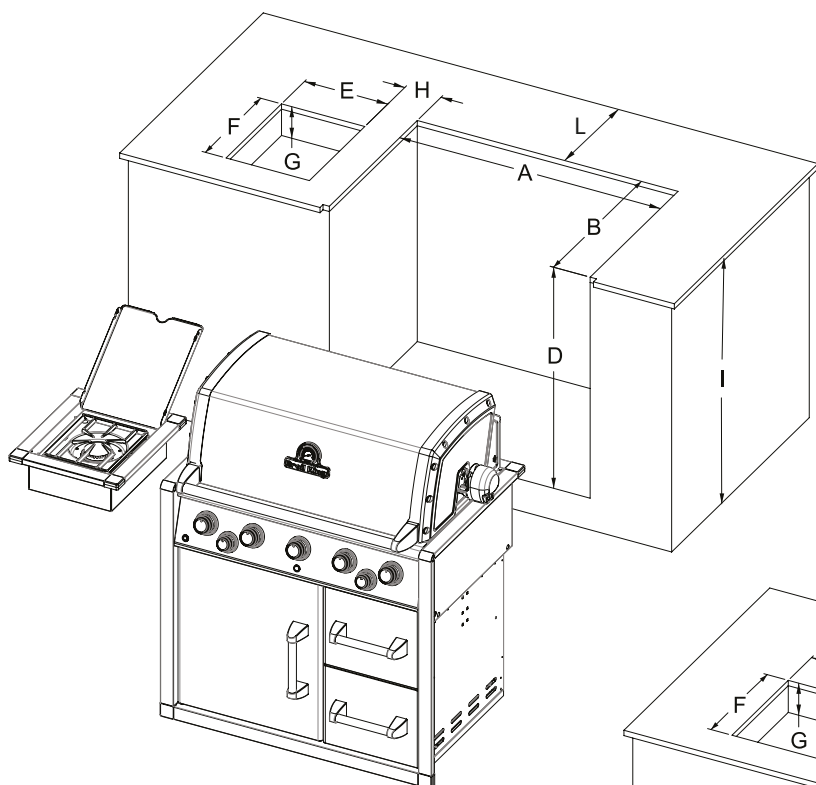

# Dimensioni isola da incasso

**Si consiglia  
l'esecuzione dell'isola  
solo se già in possesso  
del barbecue**

	<b>IMPERIAL 690</b>	<b>IMPERIAL 590</b>	<b>IMPERIAL 490</b>	<b>REGAL 420</b>
<b>A</b>	110,00 cm	91,50 cm	75,00 cm	75,00 cm
<b>B</b>	58,50 cm	58,50 cm	58,50 cm	58,50 cm
<b>C</b>	25,40 cm	25,40 cm	25,40 cm	25,40 cm
<b>D</b>	80,30 cm	80,30 cm	80,30 cm	
<b>E</b>	29,30 cm	29,30 cm	29,30 cm	
<b>F</b>	36,90 cm	36,90 cm	36,90 cm	
<b>G</b>	minimo 11,50 cm			
<b>H</b>	minimo 8,00 cm - massimo 18,00 cm			
<b>I</b>	minimo 86,30 cm			
<b>L</b>	minimo 15,00 cm			