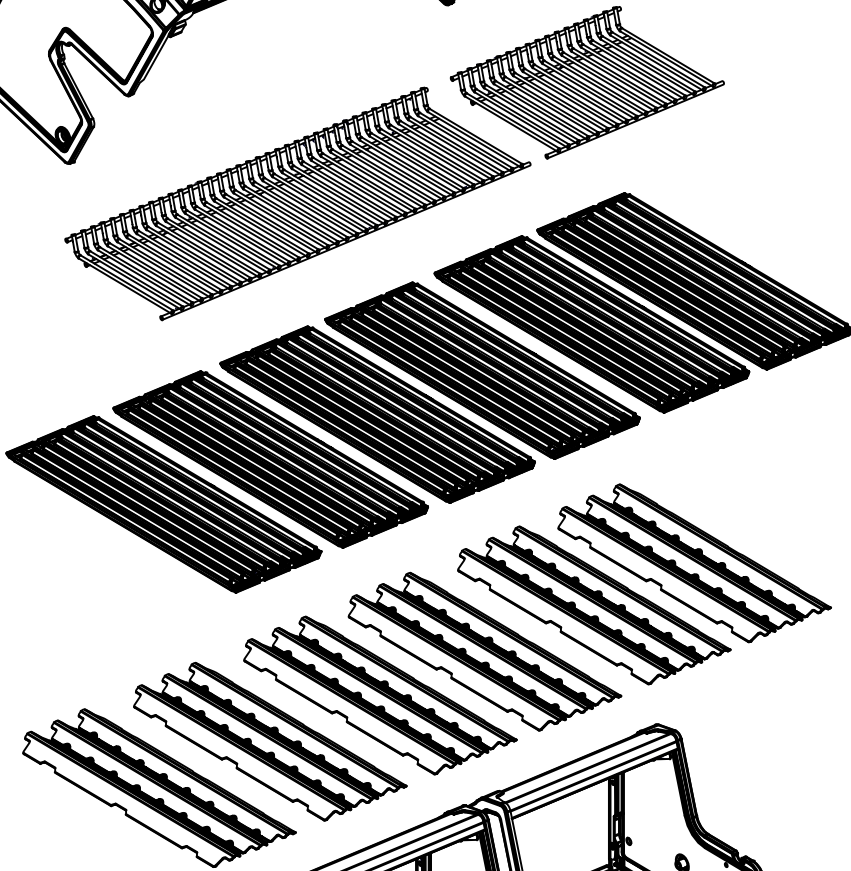

6

(1)

7

8

9

10

**PARTS LIST / LISTE DES PIECES / LISTA DE PARTES**

<u>KEY #</u>	<u>ITEM #</u>	<u>DESCRIPTION</u>	<u>9564-82</u>	<u>9564-83</u>	<u>9564-86</u>	<u>9584-82</u>	<u>9584-83</u>	<u>9584-86</u>	<u>9574-82</u>	<u>9574-83</u>	<u>9574-86</u>
155	S21124	SCREW #8 X 1/2	22	22	22	22	22	22	28	28	28
157	Y-12835	SCREW #6-32 X 1/4	2	2	2	2	2	2	2	2	2
158	Y-12641	SCREW #8 X 1/2	2	2	2	2	2	2	2	2	2
159	S21136	SCREW #8-32 X 3/8	18	18	18	20	20	20	22	22	22
160	Y-29304	SCREW #10-24 X 3/8	22	22	22	22	22	22	24	24	24
161	Y-29310	SCREW #10-24 X 3/4	2	2	2	2	2	2	2	2	2
164	S21084	SCREW #14 X 5/8	4	4	4	4	4	4	8	8	8
167	Y-29301	SCREW #10-24 X 1/2	20	20	20	20	20	20	20	20	20
168	Y-11208	WASHER	2	2	2	2	2	2	2	2	2
169	S21061	WING NUT	2	2	2	2	2	2	2	2	2
170	Y-12084	NUT #8-32	6	6	6	6	6	6	6	6	6
171	S15244	MOTOR	•	•	•	•	•	•	•	•	•
	S15246	MOTOR	1	•	1	1	•	1	1	•	1
172	S15510	ELECTRODE	1	1	1	1	1	1	1	1	1
173	S21362	SPRING	1	1	1	1	1	1	1	1	1
176	Y-29307	NUT #10-24	2	2	2	2	2	2	2	2	2
180	S35095	SCREW #10-24 X 5/8	2	2	2	2	2	2	2	2	2
181	25070-91	WIRE - TRANSFORMER	1	1	1	1	1	1	1	1	1
181A	25070-95	LIGHT SWITCH	1	1	1	1	1	1	1	1	1
182	25020-71	OVENLIGHT	2	2	2	2	2	2	3	3	3
184	25080-90EU	TRANSFORMER	1	•	1	1	•	1	1	•	1
	25080-90UK	TRANSFORMER	•	•	•	•	•	•	•	•	•
185	25030-72	WIRE - OVEN LIGHT	1	1	1	1	1	1	1	1	1
187	25030-70	WIRE - OVEN LIGHT	•	•	•	•	•	•	•	•	•
188	Y-12865	SCREW 1/4-20 X 3/4	28	28	28	28	28	28	35	35	35
190	25020-83	WIRE - LED LIGHT	1	1	1	•	•	•	•	•	•
	25020-84	WIRE - LED LIGHT	•	•	•	1	1	1	1	1	1
191	25020-83	WIRE - LED LIGHT	1	1	1	1	1	1	•	•	•
	25020-84	WIRE - LED LIGHT	•	•	•	•	•	•	1	1	1