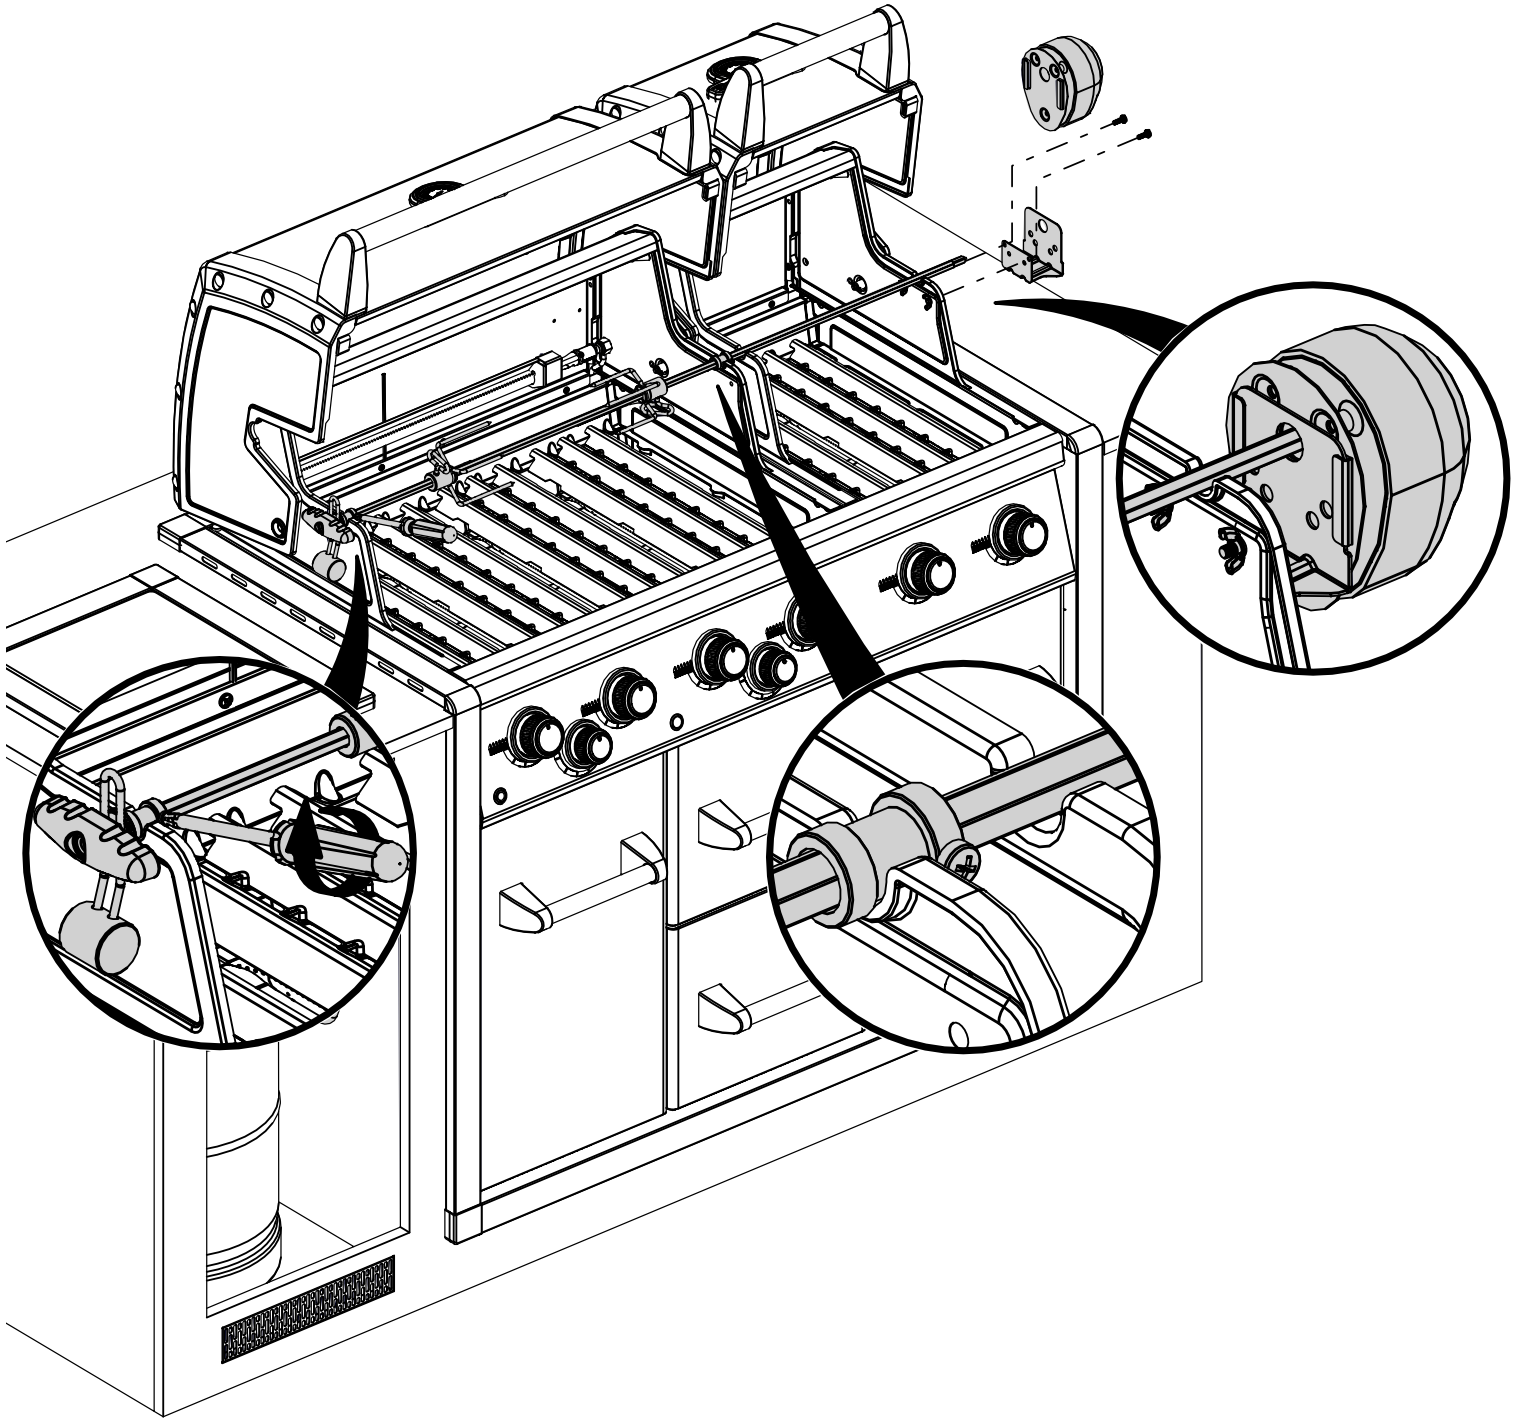

13

- (2)
- (2)

PARTS LIST / LISTE DES PIECES / LISTA DE PARTES

<u>KEY #</u>	<u>ITEM #</u>	<u>DESCRIPTION</u>	<u>9564-82</u>	<u>9564-83</u>	<u>9564-86</u>	<u>9584-82</u>	<u>9584-83</u>	<u>9584-86</u>	<u>9574-82</u>	<u>9574-83</u>	<u>9574-86</u>
1	77005-704	FIRE BOX ASSEMBLY	1	1	1	•	•	•	•	•	•
	77006-704	FIRE BOX ASSEMBLY	•	•	•	1	1	1	•	•	•
	77008-704	FIRE BOX ASSEMBLY	•	•	•	•	•	•	1	•	1
1A	77003-704	FIRE BOX ASSEMBLY	•	•	•	•	•	•	1	1	1
2	86005-304	LID ASSEMBLY	1	1	1	•	•	•	1	1	1
	86006-304	LID ASSEMBLY	•	•	•	1	1	1	•	•	•
2A	86003-304	LID ASSEMBLY	•	•	•	•	•	•	1	1	1
5	27249-904	GREASE SHIELD	4	4	4	5	5	5	6	6	6
7	Y-11544	SCREW - BURNER	4	4	4	5	5	5	6	6	6
8	S21242	BURNER CLIP	4	4	4	5	5	5	6	6	6
18	22005-283	GRID	4	4	4	5	5	5	6	6	6
20	22005-991	GRID - WARMING RACK	1	1	1	•	•	•	1	1	1
	22006-991	GRID - WARMING RACK	•	•	•	1	1	1	•	•	•
20A	22003-991	GRID - WARMING RACK	•	•	•	•	•	•	1	1	1
22	22225-014A	COLLECTOR BOX	1	1	1	•	•	•	1	1	1
	22226-014A	COLLECTOR BOX	•	•	•	1	1	1	•	•	•
22A	22223-014A	COLLECTOR BOX	•	•	•	•	•	•	1	1	1
25	22909-104D	BURNER	1	•	•	1	•	•	1	•	•
	22909-104E	BURNER	•	1	•	•	1	•	1	•	•
	22909-104NG	BURNER	•	•	1	•	•	1	•	•	1
26	22001-769	CONTROL KNOB	4	4	4	5	5	5	6	6	6
26A	22001-669	CONTROL KNOB	2	2	2	2	2	2	2	2	2
27	22002-264	CONTROL BEZEL	4	4	4	5	5	5	6	6	6
27A	22001-164	CONTROL BEZEL	2	2	2	2	2	2	2	2	2
28	22025-494	CONTROL COVER	1	1	1	•	•	•	•	•	•
	22026-494	CONTROL COVER	•	•	•	1	1	1	•	•	•
	27028-494	CONTROL COVER	•	•	•	•	•	•	1	•	•
32	10111-15A	HOSE	1	1	1	1	1	1	1	1	1
32A	10111-16B	HOSE	1	1	1	1	1	1	1	1	1
34	S13475A-073	HOSE-SIDE BURNER -2	1	•	•	1	•	•	1	•	•
	S13475A-079	HOSE-SIDE BURNER -3	•	1	•	•	1	•	1	•	•
	S13475A-109	HOSE-SIDE BURNER -6	•	•	1	•	•	1	•	•	1
34A	Y-11230	COTTER PIN	1	1	1	1	1	1	1	1	1
35	79005-072	CONTROL ASSEMBLY	1	•	•	•	•	•	•	•	•
	79005-075	CONTROL ASSEMBLY	•	1	•	•	•	•	•	•	•
	79005-076	CONTROL ASSEMBLY	•	•	1	•	•	•	•	•	•
	79006-072	CONTROL ASSEMBLY	•	•	•	1	•	•	•	•	•
	79006-075	CONTROL ASSEMBLY	•	•	•	•	1	•	•	•	•
	79006-076	CONTROL ASSEMBLY	•	•	•	•	•	1	•	•	•
	79018-072	CONTROL ASSEMBLY	•	•	•	•	•	•	1	•	•
	79018-075	CONTROL ASSEMBLY	•	•	•	•	•	•	•	1	•
	79018-076	CONTROL ASSEMBLY	•	•	•	•	•	•	•	•	1
36	70342-20	ELECTRODE-SIDE BURNER	1	1	1	1	1	1	1	1	1
36A	70342-63	ELECTRODE-SIDE BURNER	1	1	1	1	1	1	1	1	1
37	20809-957	TUBE-REAR BURNER ASSY	1	1	1	1	1	1	1	1	1
38	Y-11990	HEX NUT	1	1	1	1	1	1	1	1	1
43	10342-E38	ELECTRODE	•	•	•	1	1	1	•	•	•