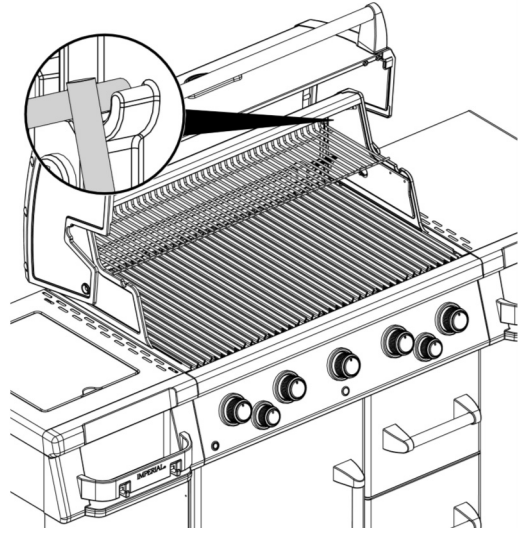

4

5

6

7

(1)

8

11

(2)  (2)

12

(2)  (2) 

13

(1)

AA

PARTS LIST / LISTE DES PIECES

<u>KEY #</u>	<u>ITEM #</u>	<u>DESCRIPTION</u>	<u>9588-82DE</u>	<u>9588-83EU</u>	<u>9588-83UK</u>	<u>9588-86DE</u>
			<u>9988-82DE</u>	<u>9988-83EU</u>	<u>9988-83UK</u>	<u>9988-86DE</u>
1	27006-703S	FIRE BOX ASSEMBLY	1	1	1	1
2	86006-303	LID ASSEMBLY	1	1	1	1
5	27249-904	GREASE SHIELD	5	5	5	5
7	Y-11544	BURNER SCREW	5	5	5	5
8	S21242	BURNER CLIP	5	5	5	5
18	22005-283	GRID - CAST SS	5	5	5	5
20	22006-991	GRID - WARMING RACK	1	1	1	1
22	22026-904	COLLECTOR BOX	1	1	1	1
25	22909-104D	BURNER	5	•	•	•
	22909-104E	BURNER	•	5	5	•
	22909-104NGE	BURNER	•	•	•	5
26	22001-769	CONTROL KNOB	5	5	5	5
26A	22001-669	CONTROL KNOB	2	2	2	2
27	22002-264	CONTROL BEZEL	5	5	5	5
27A	22001-164	CONTROL BEZEL	2	2	2	2
28	22026-493	CONTROL COVER	1	1	1	1
32	10111-15A	PIGTAIL HOSE ASSEMBLY	1	1	1	1
34	S13473-073	HOSE-SIDE BURNER	1	•	•	•
	S13473-079	HOSE-SIDE BURNER	•	1	1	•
	S13473-109	HOSE-SIDE BURNER	•	•	•	1
34A	Y-11230	HAIR PIN -COTTER	1	1	1	1
35	29006-072	CONTROL ASSEMBLY	1	•	•	•
	29006-075	CONTROL ASSEMBLY	•	1	1	•
	29006-076	CONTROL ASSEMBLY	•	•	•	1
36	10342-T41	ELECTRODE – SIDE BURNER	1	1	1	1
37	20809-957	TUBE-REAR BURNER ASSY	1	1	1	1
38	Y-11990	HEX NUT	1	1	1	1
43	10342-E13	ELECTRODE	2	2	2	2
43A	10342-E22	ELECTRODE	1	1	1	1
44	10342-45	ELECTRONIC IGNITOR	1	1	1	1
44A	25070-93	IGNITOR BUTTON	1	1	1	1
44B	25070-92	IGNITOR HARNESS	1	1	1	1
47	21036-991	GREASE RAIL	2	2	2	2
48	22009-901	GREASE PAN	1	1	1	1
49	27056-901	GREASE TRAY	1	1	1	1
51	22209-904	FLAV-R-WAVE ®	5	5	5	5
56	24006-239	HANDLE	1	1	1	1
58	26009-917	HANDLE END CAP	2	2	2	2
58A	24009-938	HANDLE STANDOFF	2	2	2	2
59	10081-BK630	NAMEPLATE	1	1	1	1
60	10571-6	HEAT INDICATOR	1	1	1	1
65	20005-000	MATCH LIGHT - STICK	1	1	1	1
68	23272-233A	DOOR	1	1	1	1
70	21079-906	HANDLE END CAP	6	6	6	6
71	21171-23	HANDLE - SMALL	3	3	3	3
74	Y-99100	DRAWER SLIDE	4	4	4	4
77	21165-113A	DRAWER ASSEMBLY	2	2	2	2