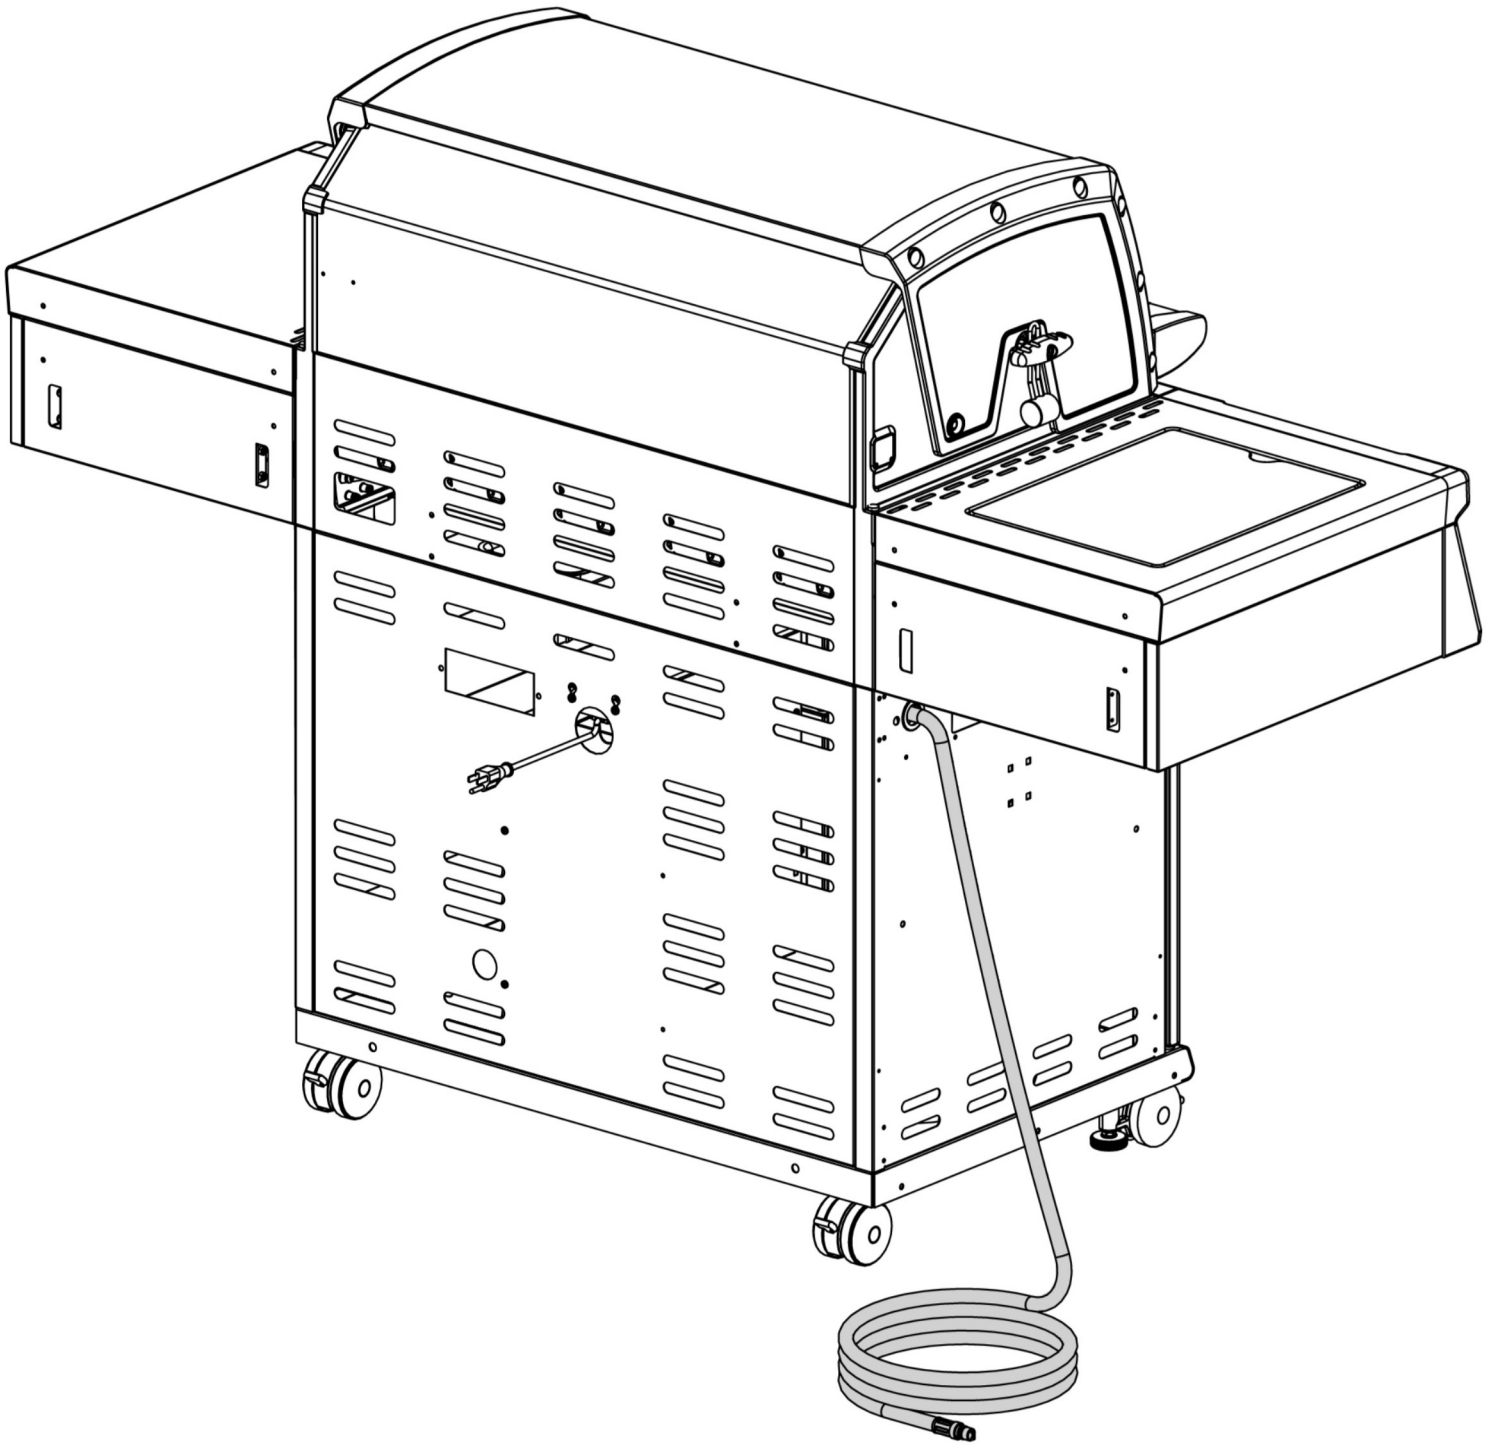

12

(2)  (2) 

13

(1)

AA

PARTS LIST / LISTE DES PIECES

<u>KEY #</u>	<u>ITEM #</u>	<u>DESCRIPTION</u>	<u>9588-82DE</u>	<u>9588-83EU</u>	<u>9588-83UK</u>	<u>9588-86DE</u>
			<u>9988-82DE</u>	<u>9988-83EU</u>	<u>9988-83UK</u>	<u>9988-86DE</u>
1	27006-703S	FIRE BOX ASSEMBLY	1	1	1	1
2	86006-303	LID ASSEMBLY	1	1	1	1
5	27249-904	GREASE SHIELD	5	5	5	5
7	Y-11544	BURNER SCREW	5	5	5	5
8	S21242	BURNER CLIP	5	5	5	5
18	22005-283	GRID - CAST SS	5	5	5	5
20	22006-991	GRID - WARMING RACK	1	1	1	1
22	22026-904	COLLECTOR BOX	1	1	1	1
25	22909-104D	BURNER	5	•	•	•
	22909-104E	BURNER	•	5	5	•
	22909-104NGE	BURNER	•	•	•	5
26	22001-769	CONTROL KNOB	5	5	5	5
26A	22001-669	CONTROL KNOB	2	2	2	2
27	22002-264	CONTROL BEZEL	5	5	5	5
27A	22001-164	CONTROL BEZEL	2	2	2	2
28	22026-493	CONTROL COVER	1	1	1	1
32	10111-15A	PIGTAIL HOSE ASSEMBLY	1	1	1	1
34	S13473-073	HOSE-SIDE BURNER	1	•	•	•
	S13473-079	HOSE-SIDE BURNER	•	1	1	•
	S13473-109	HOSE-SIDE BURNER	•	•	•	1
34A	Y-11230	HAIR PIN -COTTER	1	1	1	1
35	29006-072	CONTROL ASSEMBLY	1	•	•	•
	29006-075	CONTROL ASSEMBLY	•	1	1	•
	29006-076	CONTROL ASSEMBLY	•	•	•	1
36	10342-T41	ELECTRODE – SIDE BURNER	1	1	1	1
37	20809-957	TUBE-REAR BURNER ASSY	1	1	1	1
38	Y-11990	HEX NUT	1	1	1	1
43	10342-E13	ELECTRODE	2	2	2	2
43A	10342-E22	ELECTRODE	1	1	1	1
44	10342-45	ELECTRONIC IGNITOR	1	1	1	1
44A	25070-93	IGNITOR BUTTON	1	1	1	1
44B	25070-92	IGNITOR HARNESS	1	1	1	1
47	21036-991	GREASE RAIL	2	2	2	2
48	22009-901	GREASE PAN	1	1	1	1
49	27056-901	GREASE TRAY	1	1	1	1
51	22209-904	FLAV-R-WAVE ®	5	5	5	5
56	24006-239	HANDLE	1	1	1	1
58	26009-917	HANDLE END CAP	2	2	2	2
58A	24009-938	HANDLE STANDOFF	2	2	2	2
59	10081-BK630	NAMEPLATE	1	1	1	1
60	10571-6	HEAT INDICATOR	1	1	1	1
65	20005-000	MATCH LIGHT - STICK	1	1	1	1
68	23272-233A	DOOR	1	1	1	1
70	21079-906	HANDLE END CAP	6	6	6	6
71	21171-23	HANDLE - SMALL	3	3	3	3
74	Y-99100	DRAWER SLIDE	4	4	4	4
77	21165-113A	DRAWER ASSEMBLY	2	2	2	2