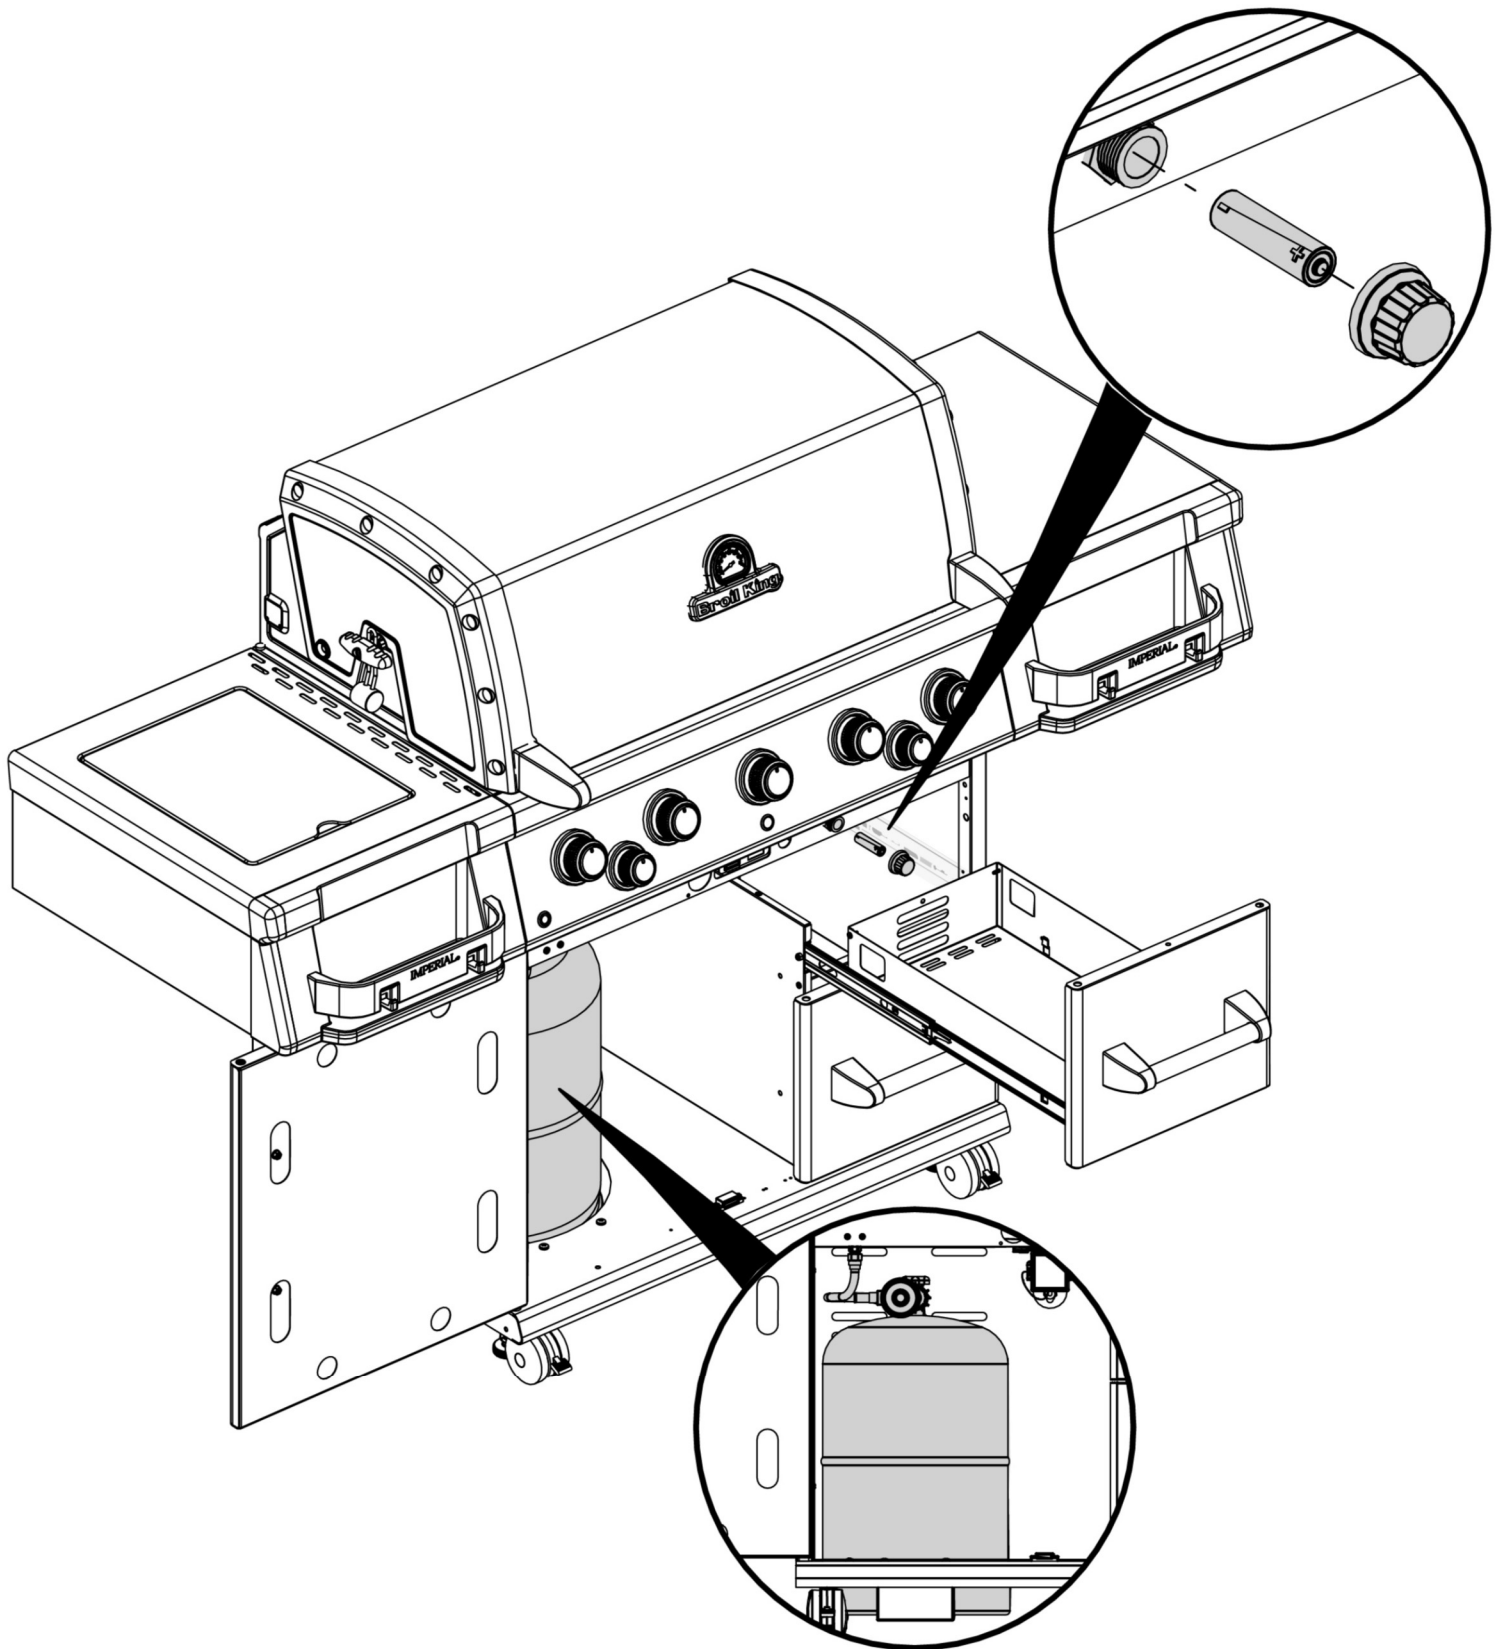

12

(2)  (2) 

13

(1)

AA

PARTS LIST / LISTE DES PIECES

<u>KEY #</u>	<u>ITEM #</u>	<u>DESCRIPTION</u>	<u>9588-82DE</u>	<u>9588-83EU</u>	<u>9588-83UK</u>	<u>9588-86DE</u>
			<u>9988-82DE</u>	<u>9988-83EU</u>	<u>9988-83UK</u>	<u>9988-86DE</u>
1	27006-703S	FIRE BOX ASSEMBLY	1	1	1	1
2	86006-303	LID ASSEMBLY	1	1	1	1
5	27249-904	GREASE SHIELD	5	5	5	5
7	Y-11544	BURNER SCREW	5	5	5	5
8	S21242	BURNER CLIP	5	5	5	5
18	22005-283	GRID - CAST SS	5	5	5	5
20	22006-991	GRID - WARMING RACK	1	1	1	1
22	22026-904	COLLECTOR BOX	1	1	1	1
25	22909-104D	BURNER	5	•	•	•
	22909-104E	BURNER	•	5	5	•
	22909-104NGE	BURNER	•	•	•	5
26	22001-769	CONTROL KNOB	5	5	5	5
26A	22001-669	CONTROL KNOB	2	2	2	2
27	22002-264	CONTROL BEZEL	5	5	5	5
27A	22001-164	CONTROL BEZEL	2	2	2	2
28	22026-493	CONTROL COVER	1	1	1	1
32	10111-15A	PIGTAIL HOSE ASSEMBLY	1	1	1	1
34	S13473-073	HOSE-SIDE BURNER	1	•	•	•
	S13473-079	HOSE-SIDE BURNER	•	1	1	•
	S13473-109	HOSE-SIDE BURNER	•	•	•	1
34A	Y-11230	HAIR PIN -COTTER	1	1	1	1
35	29006-072	CONTROL ASSEMBLY	1	•	•	•
	29006-075	CONTROL ASSEMBLY	•	1	1	•
	29006-076	CONTROL ASSEMBLY	•	•	•	1
36	10342-T41	ELECTRODE – SIDE BURNER	1	1	1	1
37	20809-957	TUBE-REAR BURNER ASSY	1	1	1	1
38	Y-11990	HEX NUT	1	1	1	1
43	10342-E13	ELECTRODE	2	2	2	2
43A	10342-E22	ELECTRODE	1	1	1	1
44	10342-45	ELECTRONIC IGNITOR	1	1	1	1
44A	25070-93	IGNITOR BUTTON	1	1	1	1
44B	25070-92	IGNITOR HARNESS	1	1	1	1
47	21036-991	GREASE RAIL	2	2	2	2
48	22009-901	GREASE PAN	1	1	1	1
49	27056-901	GREASE TRAY	1	1	1	1
51	22209-904	FLAV-R-WAVE ®	5	5	5	5
56	24006-239	HANDLE	1	1	1	1
58	26009-917	HANDLE END CAP	2	2	2	2
58A	24009-938	HANDLE STANDOFF	2	2	2	2
59	10081-BK630	NAMEPLATE	1	1	1	1
60	10571-6	HEAT INDICATOR	1	1	1	1
65	20005-000	MATCH LIGHT - STICK	1	1	1	1
68	23272-233A	DOOR	1	1	1	1
70	21079-906	HANDLE END CAP	6	6	6	6
71	21171-23	HANDLE - SMALL	3	3	3	3
74	Y-99100	DRAWER SLIDE	4	4	4	4
77	21165-113A	DRAWER ASSEMBLY	2	2	2	2