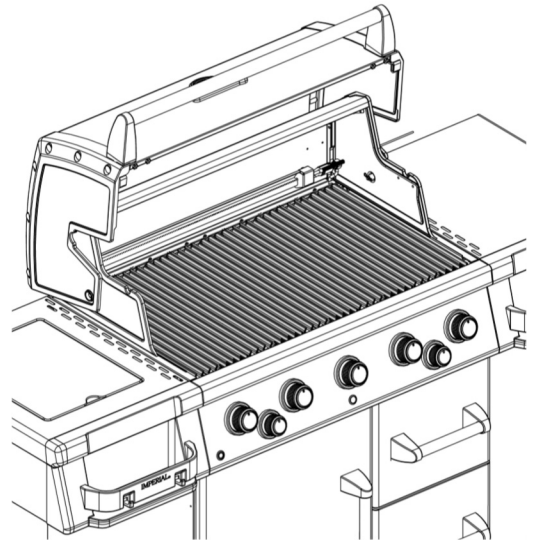

4

5

6

7

(1)

8

11

(2)  (2)

12

(2)  (2) 

13

(1)

AA

PARTS LIST / LISTE DES PIECES

<u>KEY #</u>	<u>ITEM #</u>	<u>DESCRIPTION</u>	<u>9588-82DE</u>	<u>9588-83EU</u>	<u>9588-83UK</u>	<u>9588-86DE</u>
			<u>9988-82DE</u>	<u>9988-83EU</u>	<u>9988-83UK</u>	<u>9988-86DE</u>
1	27006-703S	FIRE BOX ASSEMBLY	1	1	1	1
2	86006-303	LID ASSEMBLY	1	1	1	1
5	27249-904	GREASE SHIELD	5	5	5	5
7	Y-11544	BURNER SCREW	5	5	5	5
8	S21242	BURNER CLIP	5	5	5	5
18	22005-283	GRID - CAST SS	5	5	5	5
20	22006-991	GRID - WARMING RACK	1	1	1	1
22	22026-904	COLLECTOR BOX	1	1	1	1
25	22909-104D	BURNER	5	•	•	•
	22909-104E	BURNER	•	5	5	•
	22909-104NGE	BURNER	•	•	•	5
26	22001-769	CONTROL KNOB	5	5	5	5
26A	22001-669	CONTROL KNOB	2	2	2	2
27	22002-264	CONTROL BEZEL	5	5	5	5
27A	22001-164	CONTROL BEZEL	2	2	2	2
28	22026-493	CONTROL COVER	1	1	1	1
32	10111-15A	PIGTAIL HOSE ASSEMBLY	1	1	1	1
34	S13473-073	HOSE-SIDE BURNER	1	•	•	•
	S13473-079	HOSE-SIDE BURNER	•	1	1	•
	S13473-109	HOSE-SIDE BURNER	•	•	•	1
34A	Y-11230	HAIR PIN -COTTER	1	1	1	1
35	29006-072	CONTROL ASSEMBLY	1	•	•	•
	29006-075	CONTROL ASSEMBLY	•	1	1	•
	29006-076	CONTROL ASSEMBLY	•	•	•	1
36	10342-T41	ELECTRODE – SIDE BURNER	1	1	1	1
37	20809-957	TUBE-REAR BURNER ASSY	1	1	1	1
38	Y-11990	HEX NUT	1	1	1	1
43	10342-E13	ELECTRODE	2	2	2	2
43A	10342-E22	ELECTRODE	1	1	1	1
44	10342-45	ELECTRONIC IGNITOR	1	1	1	1
44A	25070-93	IGNITOR BUTTON	1	1	1	1
44B	25070-92	IGNITOR HARNESS	1	1	1	1
47	21036-991	GREASE RAIL	2	2	2	2
48	22009-901	GREASE PAN	1	1	1	1
49	27056-901	GREASE TRAY	1	1	1	1
51	22209-904	FLAV-R-WAVE ®	5	5	5	5
56	24006-239	HANDLE	1	1	1	1
58	26009-917	HANDLE END CAP	2	2	2	2
58A	24009-938	HANDLE STANDOFF	2	2	2	2
59	10081-BK630	NAMEPLATE	1	1	1	1
60	10571-6	HEAT INDICATOR	1	1	1	1
65	20005-000	MATCH LIGHT - STICK	1	1	1	1
68	23272-233A	DOOR	1	1	1	1
70	21079-906	HANDLE END CAP	6	6	6	6
71	21171-23	HANDLE - SMALL	3	3	3	3
74	Y-99100	DRAWER SLIDE	4	4	4	4
77	21165-113A	DRAWER ASSEMBLY	2	2	2	2