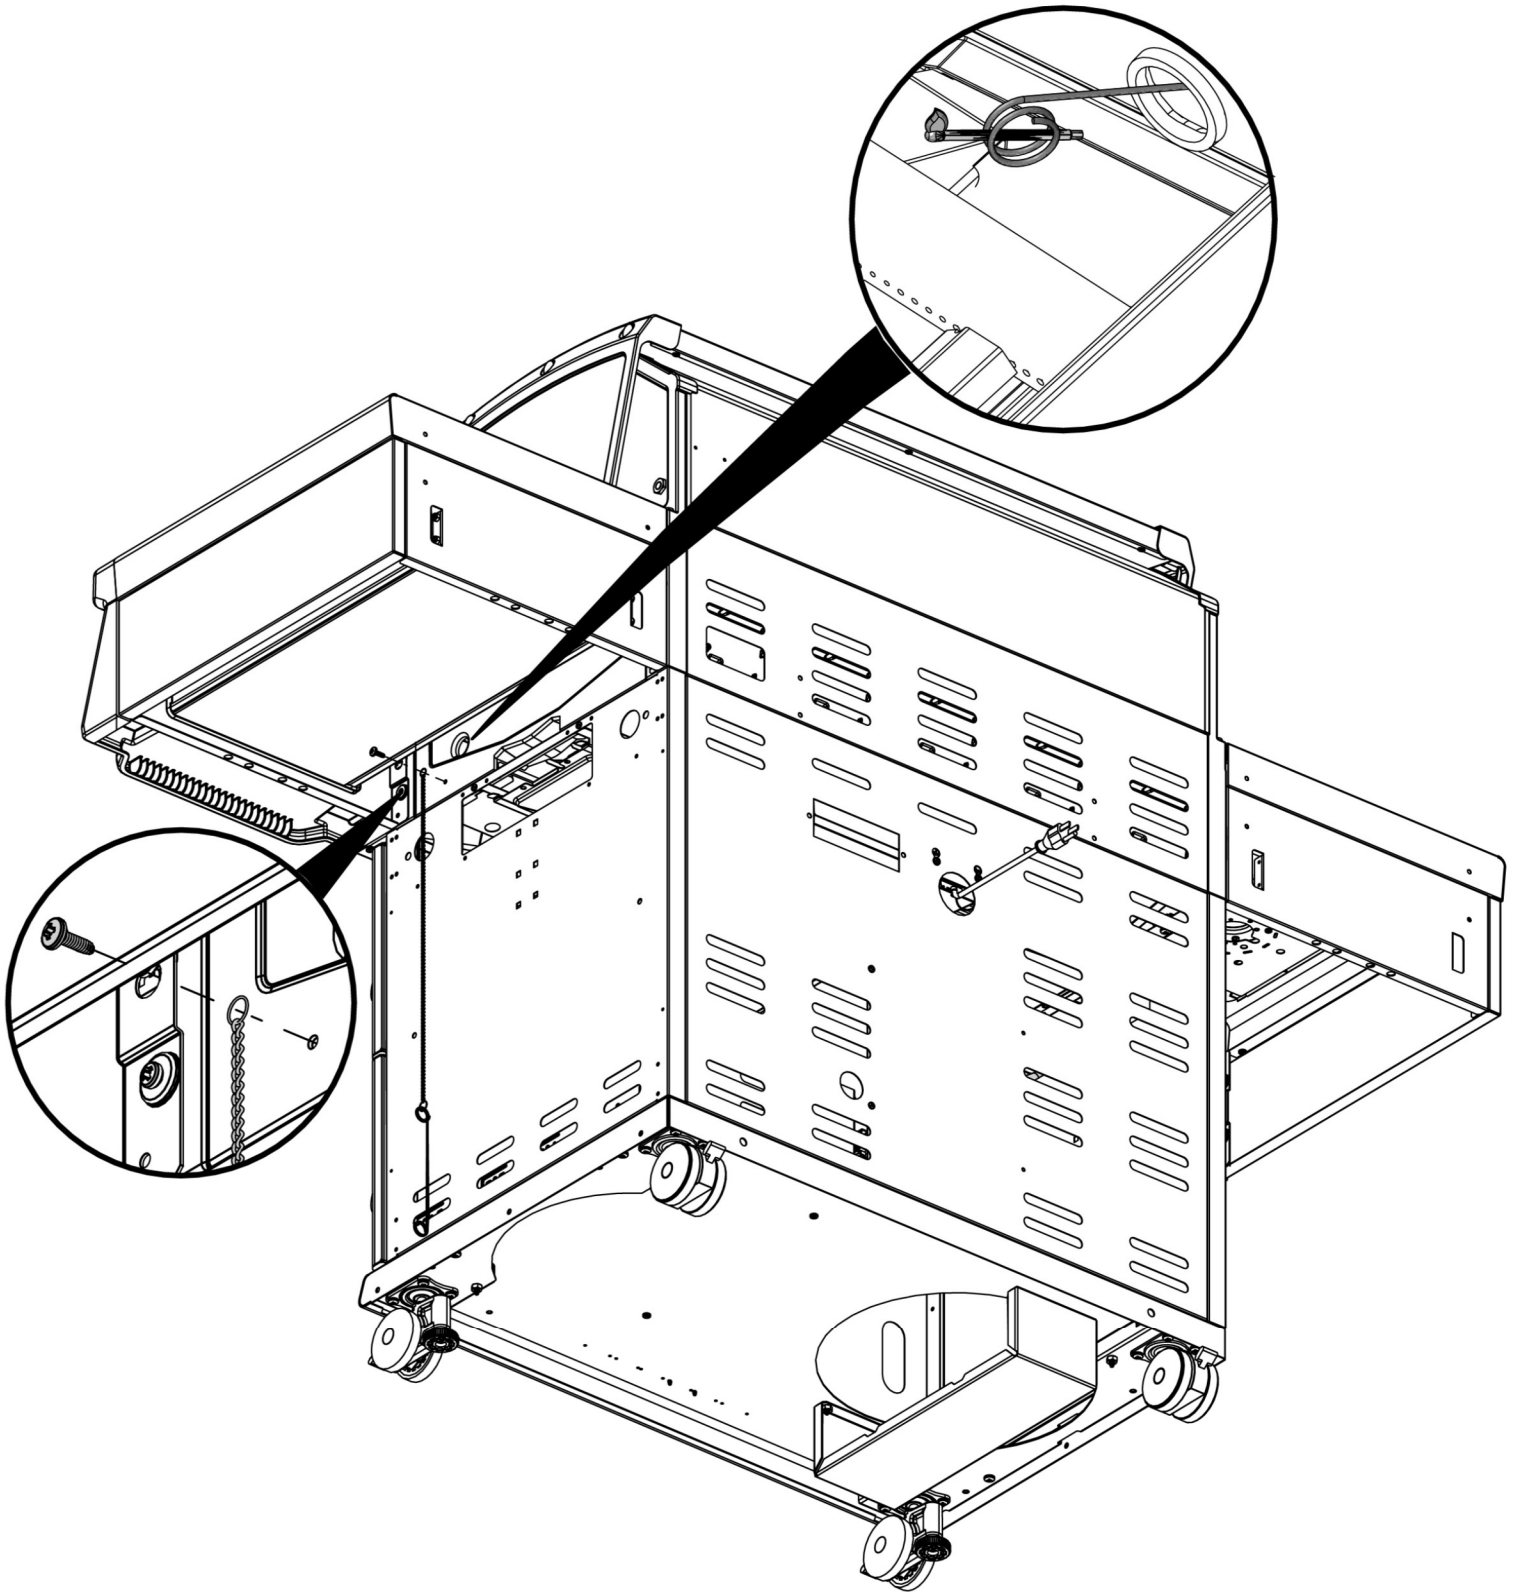

12

(2)  (2) 

13

(1)

AA

PARTS LIST / LISTE DES PIECES

<u>KEY #</u>	<u>ITEM #</u>	<u>DESCRIPTION</u>	<u>9588-82DE</u>	<u>9588-83EU</u>	<u>9588-83UK</u>	<u>9588-86DE</u>
			<u>9988-82DE</u>	<u>9988-83EU</u>	<u>9988-83UK</u>	<u>9988-86DE</u>
1	27006-703S	FIRE BOX ASSEMBLY	1	1	1	1
2	86006-303	LID ASSEMBLY	1	1	1	1
5	27249-904	GREASE SHIELD	5	5	5	5
7	Y-11544	BURNER SCREW	5	5	5	5
8	S21242	BURNER CLIP	5	5	5	5
18	22005-283	GRID - CAST SS	5	5	5	5
20	22006-991	GRID - WARMING RACK	1	1	1	1
22	22026-904	COLLECTOR BOX	1	1	1	1
25	22909-104D	BURNER	5	•	•	•
	22909-104E	BURNER	•	5	5	•
	22909-104NGE	BURNER	•	•	•	5
26	22001-769	CONTROL KNOB	5	5	5	5
26A	22001-669	CONTROL KNOB	2	2	2	2
27	22002-264	CONTROL BEZEL	5	5	5	5
27A	22001-164	CONTROL BEZEL	2	2	2	2
28	22026-493	CONTROL COVER	1	1	1	1
32	10111-15A	PIGTAIL HOSE ASSEMBLY	1	1	1	1
34	S13473-073	HOSE-SIDE BURNER	1	•	•	•
	S13473-079	HOSE-SIDE BURNER	•	1	1	•
	S13473-109	HOSE-SIDE BURNER	•	•	•	1
34A	Y-11230	HAIR PIN -COTTER	1	1	1	1
35	29006-072	CONTROL ASSEMBLY	1	•	•	•
	29006-075	CONTROL ASSEMBLY	•	1	1	•
	29006-076	CONTROL ASSEMBLY	•	•	•	1
36	10342-T41	ELECTRODE – SIDE BURNER	1	1	1	1
37	20809-957	TUBE-REAR BURNER ASSY	1	1	1	1
38	Y-11990	HEX NUT	1	1	1	1
43	10342-E13	ELECTRODE	2	2	2	2
43A	10342-E22	ELECTRODE	1	1	1	1
44	10342-45	ELECTRONIC IGNITOR	1	1	1	1
44A	25070-93	IGNITOR BUTTON	1	1	1	1
44B	25070-92	IGNITOR HARNESS	1	1	1	1
47	21036-991	GREASE RAIL	2	2	2	2
48	22009-901	GREASE PAN	1	1	1	1
49	27056-901	GREASE TRAY	1	1	1	1
51	22209-904	FLAV-R-WAVE ®	5	5	5	5
56	24006-239	HANDLE	1	1	1	1
58	26009-917	HANDLE END CAP	2	2	2	2
58A	24009-938	HANDLE STANDOFF	2	2	2	2
59	10081-BK630	NAMEPLATE	1	1	1	1
60	10571-6	HEAT INDICATOR	1	1	1	1
65	20005-000	MATCH LIGHT - STICK	1	1	1	1
68	23272-233A	DOOR	1	1	1	1
70	21079-906	HANDLE END CAP	6	6	6	6
71	21171-23	HANDLE - SMALL	3	3	3	3
74	Y-99100	DRAWER SLIDE	4	4	4	4
77	21165-113A	DRAWER ASSEMBLY	2	2	2	2