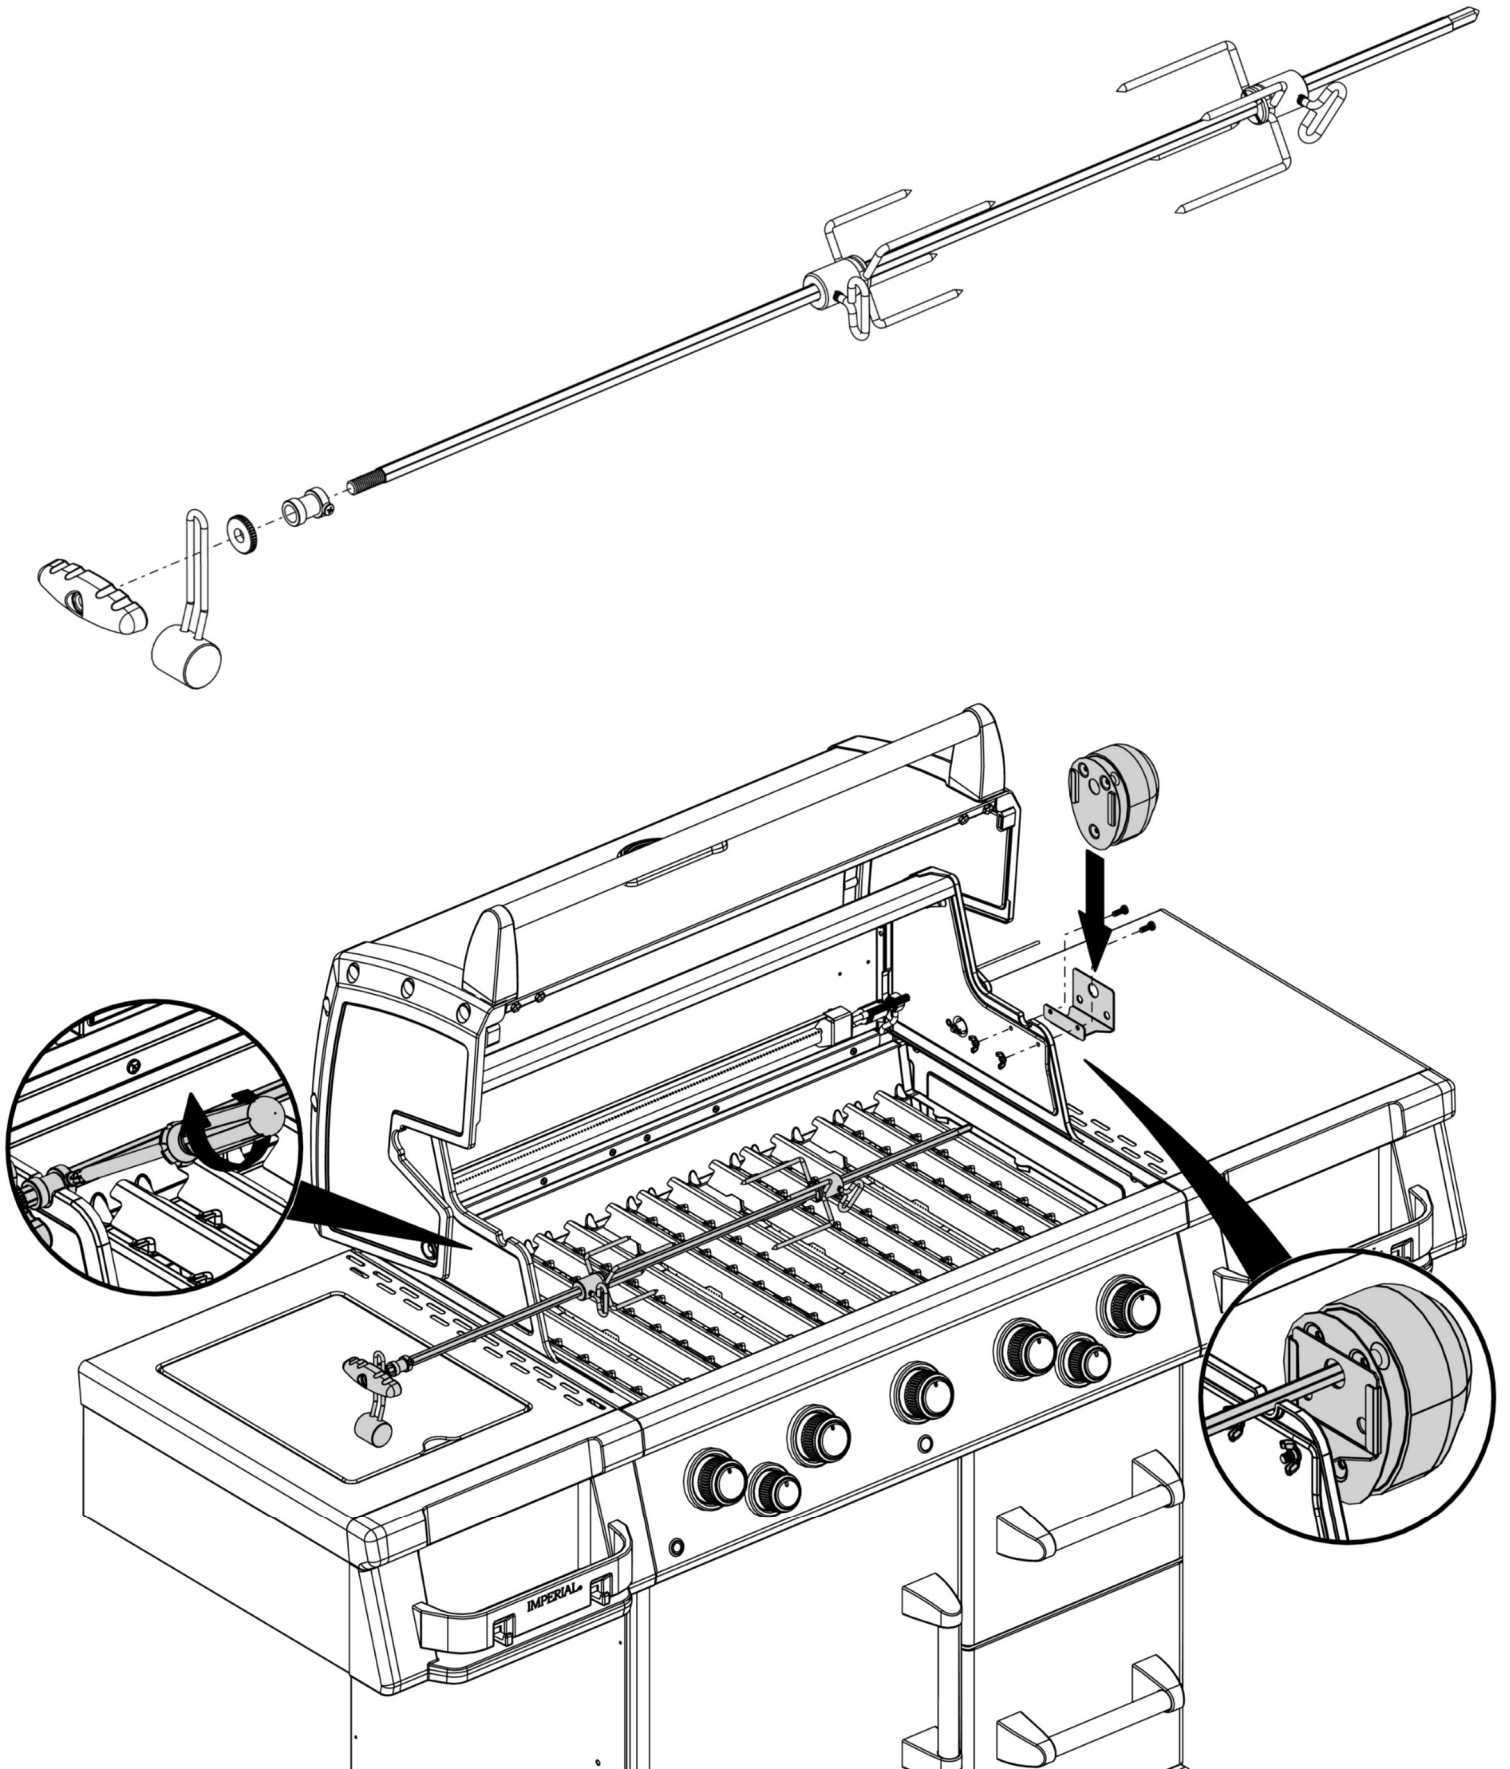

12

(2)  (2) 

13

(1)

AA

PARTS LIST / LISTE DES PIECES

<u>KEY #</u>	<u>ITEM #</u>	<u>DESCRIPTION</u>	<u>9588-82DE</u>	<u>9588-83EU</u>	<u>9588-83UK</u>	<u>9588-86DE</u>
			<u>9988-82DE</u>	<u>9988-83EU</u>	<u>9988-83UK</u>	<u>9988-86DE</u>
1	27006-703S	FIRE BOX ASSEMBLY	1	1	1	1
2	86006-303	LID ASSEMBLY	1	1	1	1
5	27249-904	GREASE SHIELD	5	5	5	5
7	Y-11544	BURNER SCREW	5	5	5	5
8	S21242	BURNER CLIP	5	5	5	5
18	22005-283	GRID - CAST SS	5	5	5	5
20	22006-991	GRID - WARMING RACK	1	1	1	1
22	22026-904	COLLECTOR BOX	1	1	1	1
25	22909-104D	BURNER	5	•	•	•
	22909-104E	BURNER	•	5	5	•
	22909-104NGE	BURNER	•	•	•	5
26	22001-769	CONTROL KNOB	5	5	5	5
26A	22001-669	CONTROL KNOB	2	2	2	2
27	22002-264	CONTROL BEZEL	5	5	5	5
27A	22001-164	CONTROL BEZEL	2	2	2	2
28	22026-493	CONTROL COVER	1	1	1	1
32	10111-15A	PIGTAIL HOSE ASSEMBLY	1	1	1	1
34	S13473-073	HOSE-SIDE BURNER	1	•	•	•
	S13473-079	HOSE-SIDE BURNER	•	1	1	•
	S13473-109	HOSE-SIDE BURNER	•	•	•	1
34A	Y-11230	HAIR PIN -COTTER	1	1	1	1
35	29006-072	CONTROL ASSEMBLY	1	•	•	•
	29006-075	CONTROL ASSEMBLY	•	1	1	•
	29006-076	CONTROL ASSEMBLY	•	•	•	1
36	10342-T41	ELECTRODE – SIDE BURNER	1	1	1	1
37	20809-957	TUBE-REAR BURNER ASSY	1	1	1	1
38	Y-11990	HEX NUT	1	1	1	1
43	10342-E13	ELECTRODE	2	2	2	2
43A	10342-E22	ELECTRODE	1	1	1	1
44	10342-45	ELECTRONIC IGNITOR	1	1	1	1
44A	25070-93	IGNITOR BUTTON	1	1	1	1
44B	25070-92	IGNITOR HARNESS	1	1	1	1
47	21036-991	GREASE RAIL	2	2	2	2
48	22009-901	GREASE PAN	1	1	1	1
49	27056-901	GREASE TRAY	1	1	1	1
51	22209-904	FLAV-R-WAVE ®	5	5	5	5
56	24006-239	HANDLE	1	1	1	1
58	26009-917	HANDLE END CAP	2	2	2	2
58A	24009-938	HANDLE STANDOFF	2	2	2	2
59	10081-BK630	NAMEPLATE	1	1	1	1
60	10571-6	HEAT INDICATOR	1	1	1	1
65	20005-000	MATCH LIGHT - STICK	1	1	1	1
68	23272-233A	DOOR	1	1	1	1
70	21079-906	HANDLE END CAP	6	6	6	6
71	21171-23	HANDLE - SMALL	3	3	3	3
74	Y-99100	DRAWER SLIDE	4	4	4	4
77	21165-113A	DRAWER ASSEMBLY	2	2	2	2