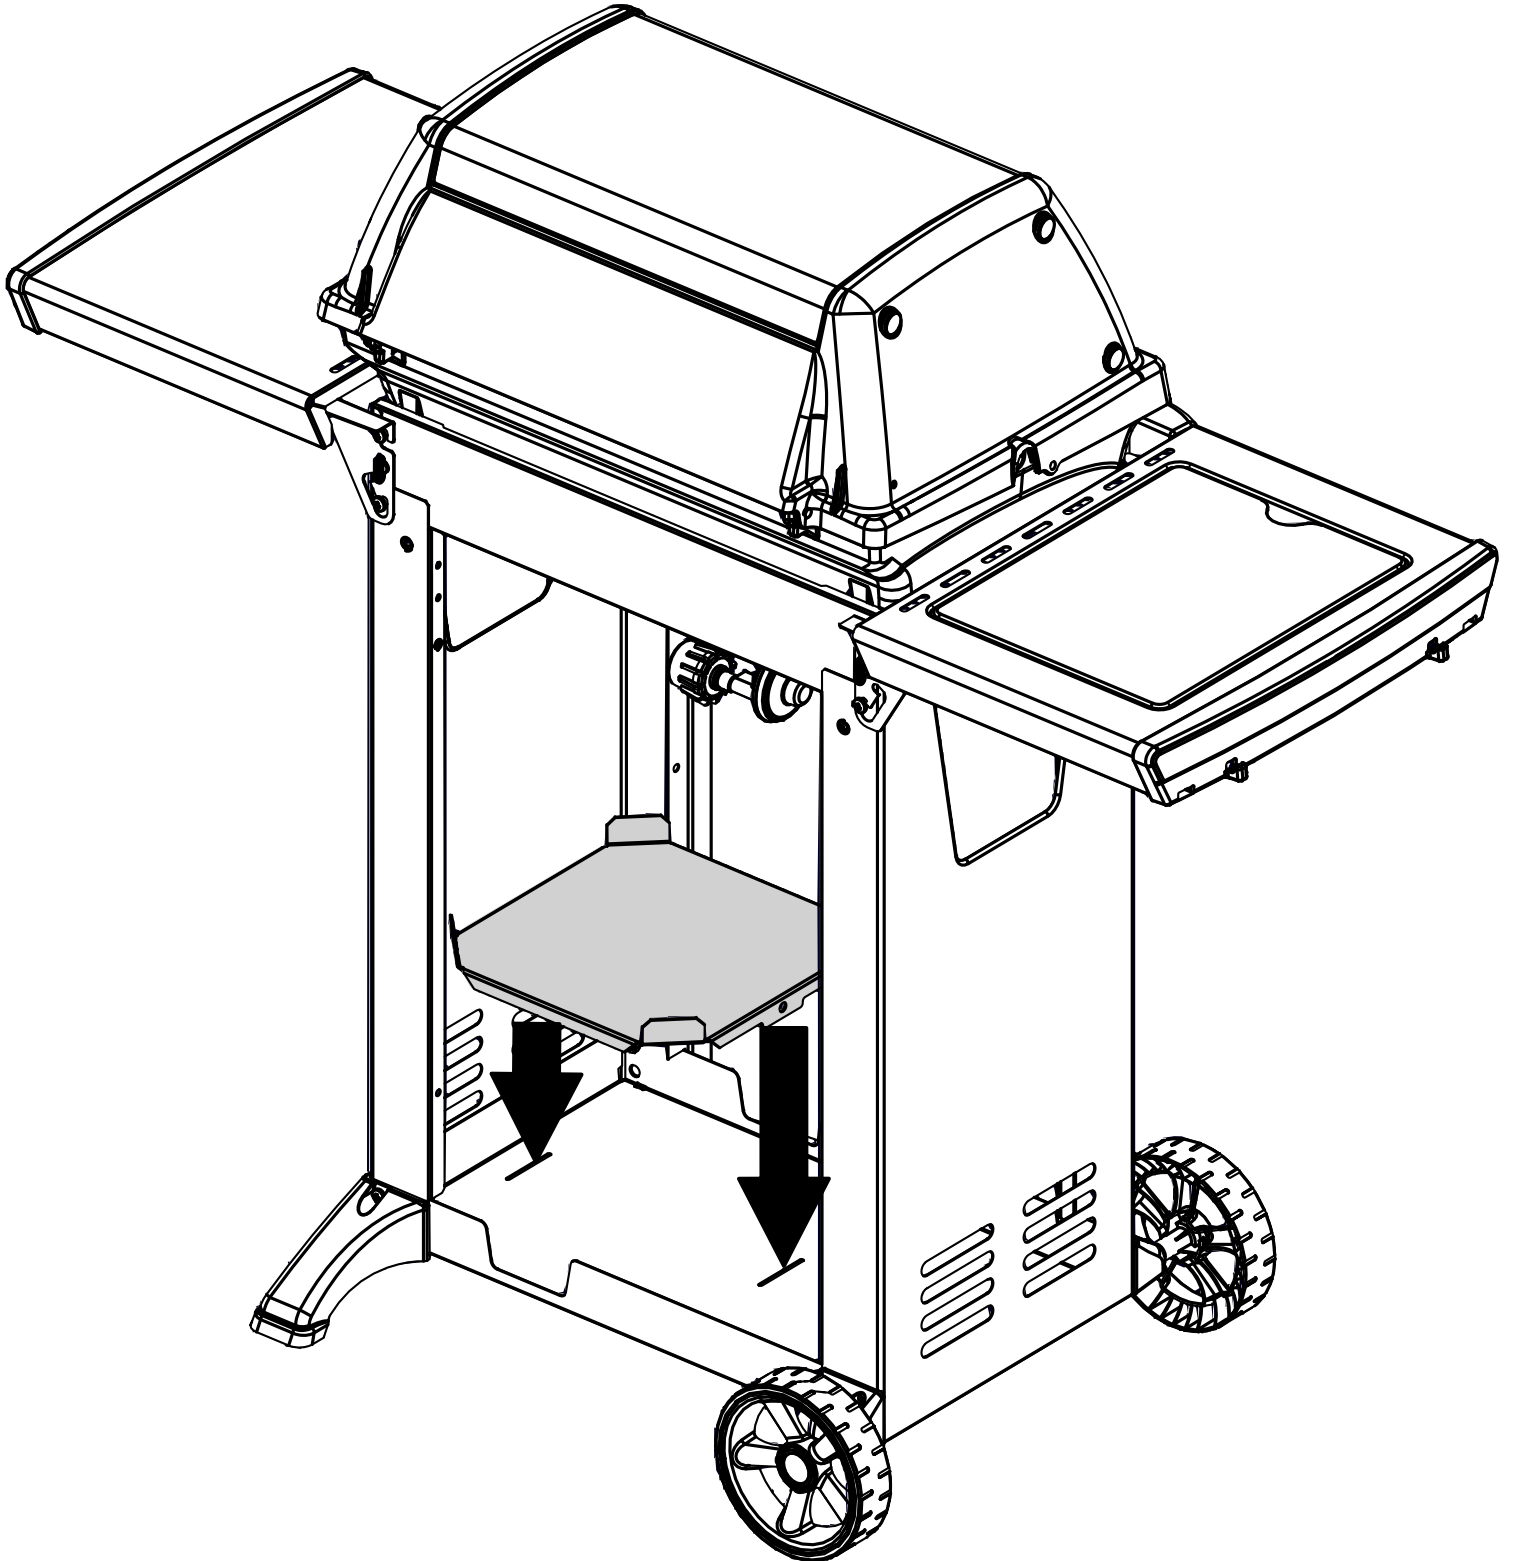

(1)

19

PARTS LIST / LISTE DES PIECES

<u>KEY #</u>	<u>ITEM #</u>	<u>DESCRIPTION</u>	<u>8141-62</u>	<u>8141-63</u>	<u>9523-62</u>	<u>9523-63</u>
1	10909-E33	CASTING BOTTOM	1	1	1	1
2	10473-E33	CASTING TOP	1	1	1	1
3	10081-BK530	NAMEPLATE	1	1	1	1
4	10958-E334A	LID INSERT PANEL	1	1	1	1
5	10571-5	HEAT INDICATOR	1	1	1	1
6	32300112	HINGE PIN	2	2	2	2
7	S21233	HITCH PIN CLIP	2	2	2	2
8	Y-11544	SCREW - BURNER	3	3	3	3
9	10225-T205	GRID - PORCELAIN	2	2	2	2
10	10222-E304	FLAV-R-WAVE	3	3	3	3
11	10225-E330	GRID - WARMING RACK	1	1	1	1
12	S21242	BURNER CLIP	3	3	3	3
15	10390-E30	BURNER	3	3	3	3
17	10342-246	IGNITOR	1	1	1	1
18	10342-E12	ELECTRODE	2	2	2	2
19	52224-024A	COLLECTOR BOX	1	1	1	1
21	39004-032	CONTROL ASSEMBLY	1	•	1	•
	39004-033	CONTROL ASSEMBLY	•	1	•	1
21A	S13467-073	SIDE BURNER HOSE	1	•	1	•
	S13467-079	SIDE BURNER HOSE	•	1	•	1
21B	Y-11230	BURNER HOSE CLIP	1	1	1	1
23	10472-K431	CONTROL KNOB	4	4	4	4
30	30194-EU	CONTROL COVER	•	•	1	1
	30194-EUS	CONTROL COVER	1	1	•	•
31	10711-E19	EDGE CAP - LEFT	1	1	1	1
32	10711-E18	EDGE CAP - RIGHT	1	1	1	1
33	10184-F37	HEAT SHIELD	1	1	1	1
35	10184-F321	BRACKET - LEFT	1	1	1	1
36	10184-F331	BRACKET - RIGHT	1	1	1	1
37	10184-E361	SHELF BRACKET - LEFT	2	2	2	2
38	10184-E371	SHELF BRACKET - RIGHT	2	2	2	2
39	10956-F321	BRACE-REAR	1	1	1	1
40	10711-E361R	BASE	1	1	1	1
40A	10184-E291	TANK SUPPORT	1	1	1	1
41	10956-F311	BRACE-FRONT	1	1	1	1
42	10958-F337	FRONT PANEL	•	•	1	1
	10958-F338	FRONT PANEL	1	1	•	•
43	10958-F301	SIDE PANEL	2	2	2	2
50	10711-E111	SHELF - SIDE	1	1	1	1
51	10711-E131	SB SHELF - SIDE	1	1	1	1
56	10892-608	WHEEL	2	2	2	2
58	34000-336	HANDLE BEZEL	2	2	2	2