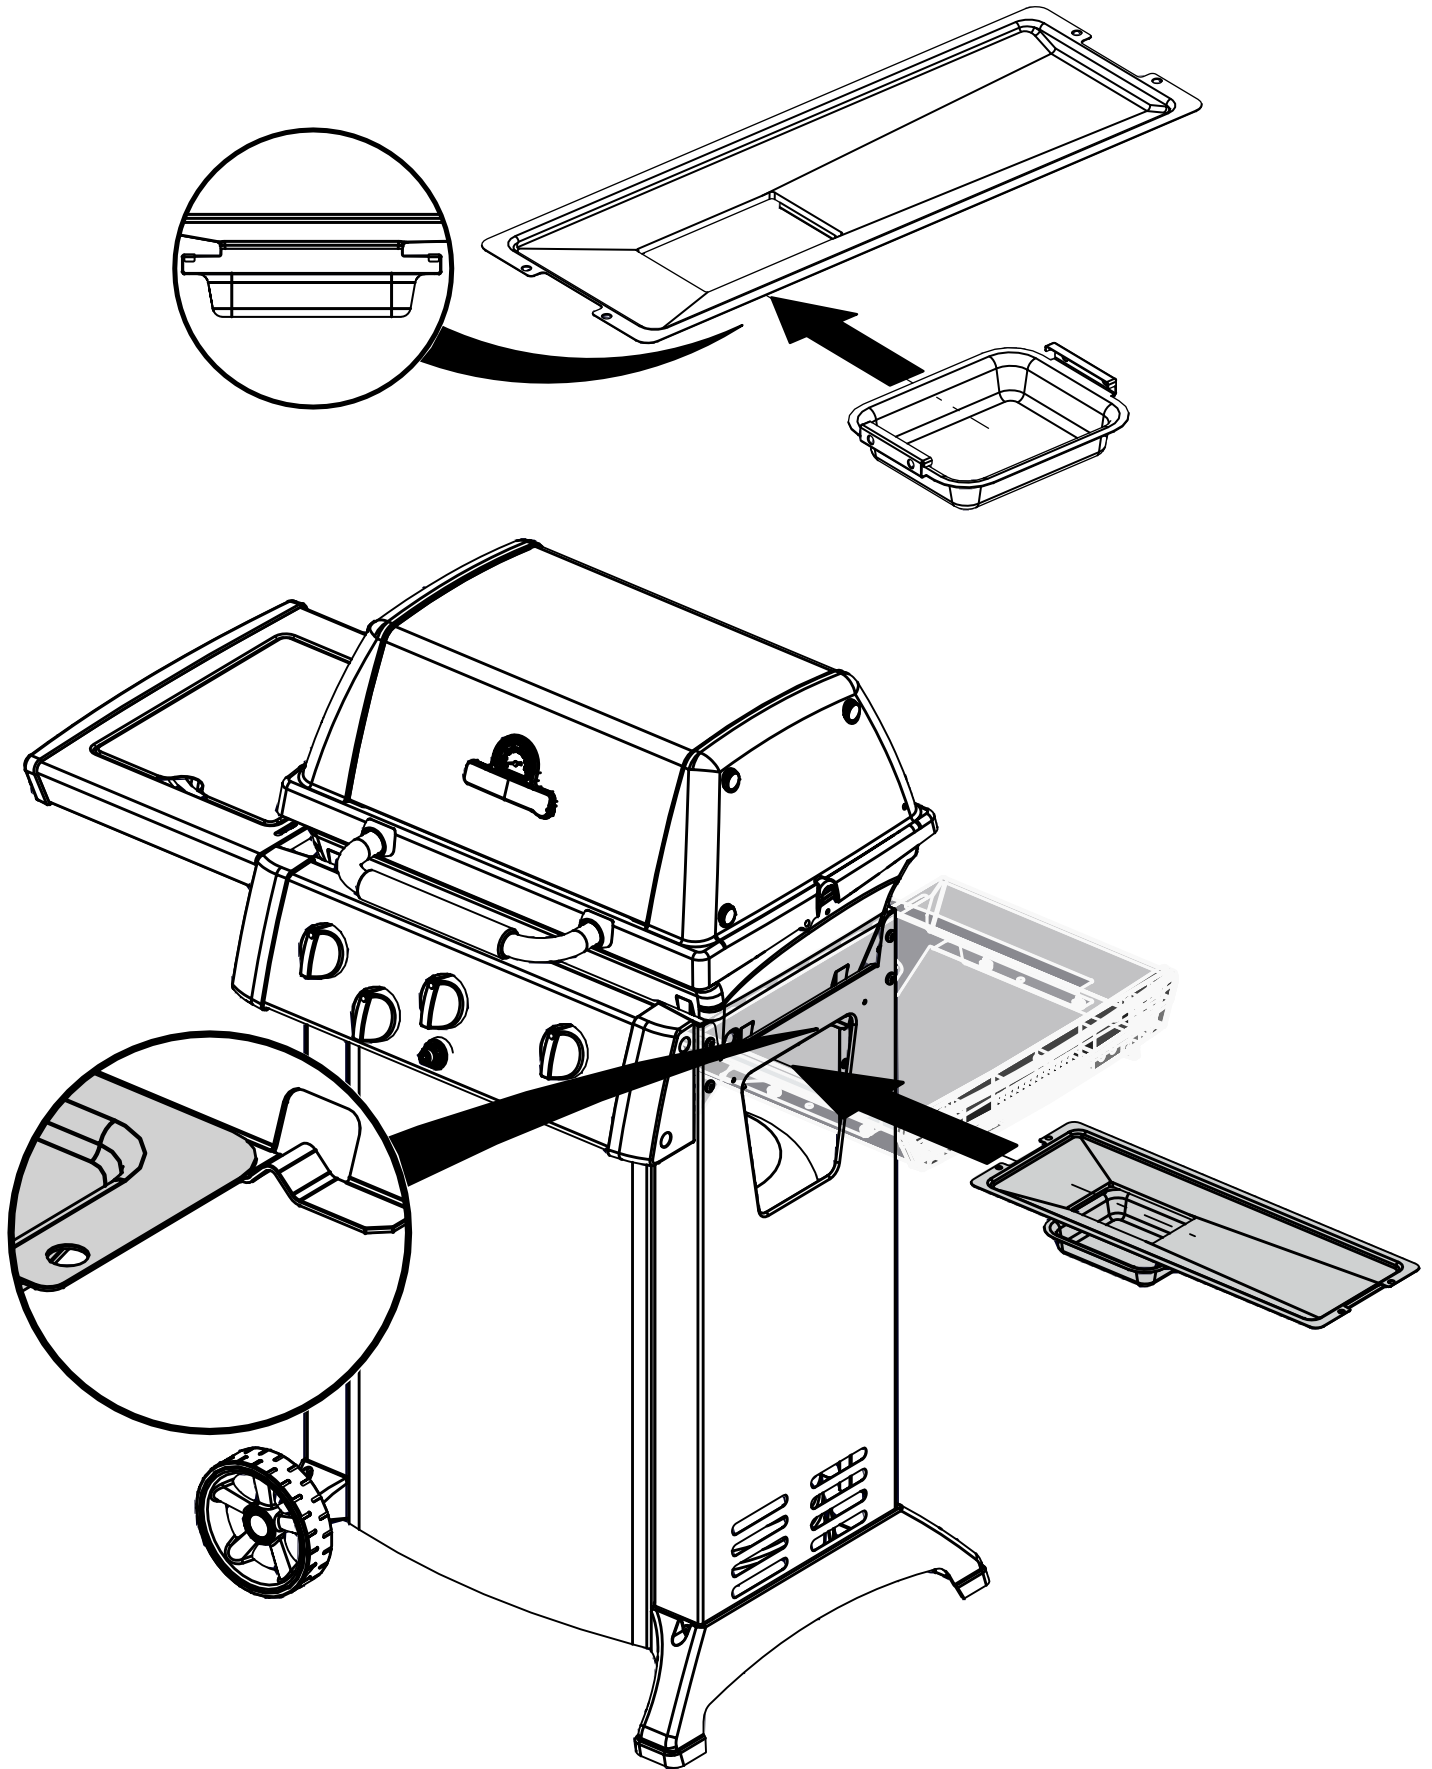

(1)

19

PARTS LIST / LISTE DES PIECES

<u>KEY #</u>	<u>ITEM #</u>	<u>DESCRIPTION</u>	<u>8141-62</u>	<u>8141-63</u>	<u>9523-62</u>	<u>9523-63</u>
1	10909-E33	CASTING BOTTOM	1	1	1	1
2	10473-E33	CASTING TOP	1	1	1	1
3	10081-BK530	NAMEPLATE	1	1	1	1
4	10958-E334A	LID INSERT PANEL	1	1	1	1
5	10571-5	HEAT INDICATOR	1	1	1	1
6	32300112	HINGE PIN	2	2	2	2
7	S21233	HITCH PIN CLIP	2	2	2	2
8	Y-11544	SCREW - BURNER	3	3	3	3
9	10225-T205	GRID - PORCELAIN	2	2	2	2
10	10222-E304	FLAV-R-WAVE	3	3	3	3
11	10225-E330	GRID - WARMING RACK	1	1	1	1
12	S21242	BURNER CLIP	3	3	3	3
15	10390-E30	BURNER	3	3	3	3
17	10342-246	IGNITOR	1	1	1	1
18	10342-E12	ELECTRODE	2	2	2	2
19	52224-024A	COLLECTOR BOX	1	1	1	1
21	39004-032	CONTROL ASSEMBLY	1	•	1	•
	39004-033	CONTROL ASSEMBLY	•	1	•	1
21A	S13467-073	SIDE BURNER HOSE	1	•	1	•
	S13467-079	SIDE BURNER HOSE	•	1	•	1
21B	Y-11230	BURNER HOSE CLIP	1	1	1	1
23	10472-K431	CONTROL KNOB	4	4	4	4
30	30194-EU	CONTROL COVER	•	•	1	1
	30194-EUS	CONTROL COVER	1	1	•	•
31	10711-E19	EDGE CAP - LEFT	1	1	1	1
32	10711-E18	EDGE CAP - RIGHT	1	1	1	1
33	10184-F37	HEAT SHIELD	1	1	1	1
35	10184-F321	BRACKET - LEFT	1	1	1	1
36	10184-F331	BRACKET - RIGHT	1	1	1	1
37	10184-E361	SHELF BRACKET - LEFT	2	2	2	2
38	10184-E371	SHELF BRACKET - RIGHT	2	2	2	2
39	10956-F321	BRACE-REAR	1	1	1	1
40	10711-E361R	BASE	1	1	1	1
40A	10184-E291	TANK SUPPORT	1	1	1	1
41	10956-F311	BRACE-FRONT	1	1	1	1
42	10958-F337	FRONT PANEL	•	•	1	1
	10958-F338	FRONT PANEL	1	1	•	•
43	10958-F301	SIDE PANEL	2	2	2	2
50	10711-E111	SHELF - SIDE	1	1	1	1
51	10711-E131	SB SHELF - SIDE	1	1	1	1
56	10892-608	WHEEL	2	2	2	2
58	34000-336	HANDLE BEZEL	2	2	2	2