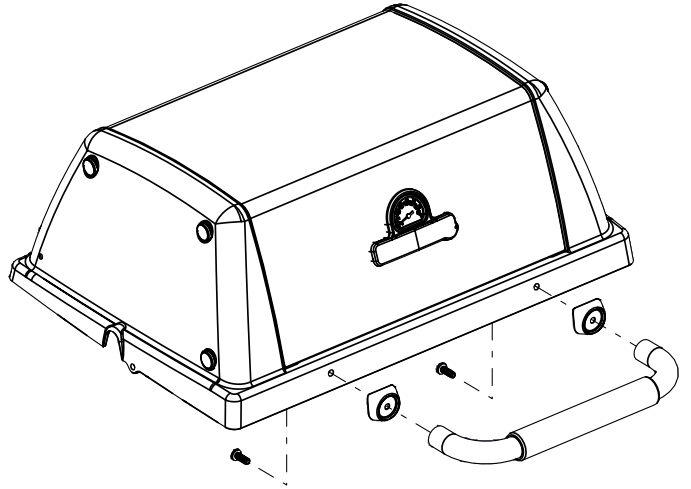

(1)

19

PARTS LIST / LISTE DES PIECES

<u>KEY #</u>	<u>ITEM #</u>	<u>DESCRIPTION</u>	<u>8141-62</u>	<u>8141-63</u>	<u>9523-62</u>	<u>9523-63</u>
1	10909-E33	CASTING BOTTOM	1	1	1	1
2	10473-E33	CASTING TOP	1	1	1	1
3	10081-BK530	NAMEPLATE	1	1	1	1
4	10958-E334A	LID INSERT PANEL	1	1	1	1
5	10571-5	HEAT INDICATOR	1	1	1	1
6	32300112	HINGE PIN	2	2	2	2
7	S21233	HITCH PIN CLIP	2	2	2	2
8	Y-11544	SCREW - BURNER	3	3	3	3
9	10225-T205	GRID - PORCELAIN	2	2	2	2
10	10222-E304	FLAV-R-WAVE	3	3	3	3
11	10225-E330	GRID - WARMING RACK	1	1	1	1
12	S21242	BURNER CLIP	3	3	3	3
15	10390-E30	BURNER	3	3	3	3
17	10342-246	IGNITOR	1	1	1	1
18	10342-E12	ELECTRODE	2	2	2	2
19	52224-024A	COLLECTOR BOX	1	1	1	1
21	39004-032	CONTROL ASSEMBLY	1	•	1	•
	39004-033	CONTROL ASSEMBLY	•	1	•	1
21A	S13467-073	SIDE BURNER HOSE	1	•	1	•
	S13467-079	SIDE BURNER HOSE	•	1	•	1
21B	Y-11230	BURNER HOSE CLIP	1	1	1	1
23	10472-K431	CONTROL KNOB	4	4	4	4
30	30194-EU	CONTROL COVER	•	•	1	1
	30194-EUS	CONTROL COVER	1	1	•	•
31	10711-E19	EDGE CAP - LEFT	1	1	1	1
32	10711-E18	EDGE CAP - RIGHT	1	1	1	1
33	10184-F37	HEAT SHIELD	1	1	1	1
35	10184-F321	BRACKET - LEFT	1	1	1	1
36	10184-F331	BRACKET - RIGHT	1	1	1	1
37	10184-E361	SHELF BRACKET - LEFT	2	2	2	2
38	10184-E371	SHELF BRACKET - RIGHT	2	2	2	2
39	10956-F321	BRACE-REAR	1	1	1	1
40	10711-E361R	BASE	1	1	1	1
40A	10184-E291	TANK SUPPORT	1	1	1	1
41	10956-F311	BRACE-FRONT	1	1	1	1
42	10958-F337	FRONT PANEL	•	•	1	1
	10958-F338	FRONT PANEL	1	1	•	•
43	10958-F301	SIDE PANEL	2	2	2	2
50	10711-E111	SHELF - SIDE	1	1	1	1
51	10711-E131	SB SHELF - SIDE	1	1	1	1
56	10892-608	WHEEL	2	2	2	2
58	34000-336	HANDLE BEZEL	2	2	2	2