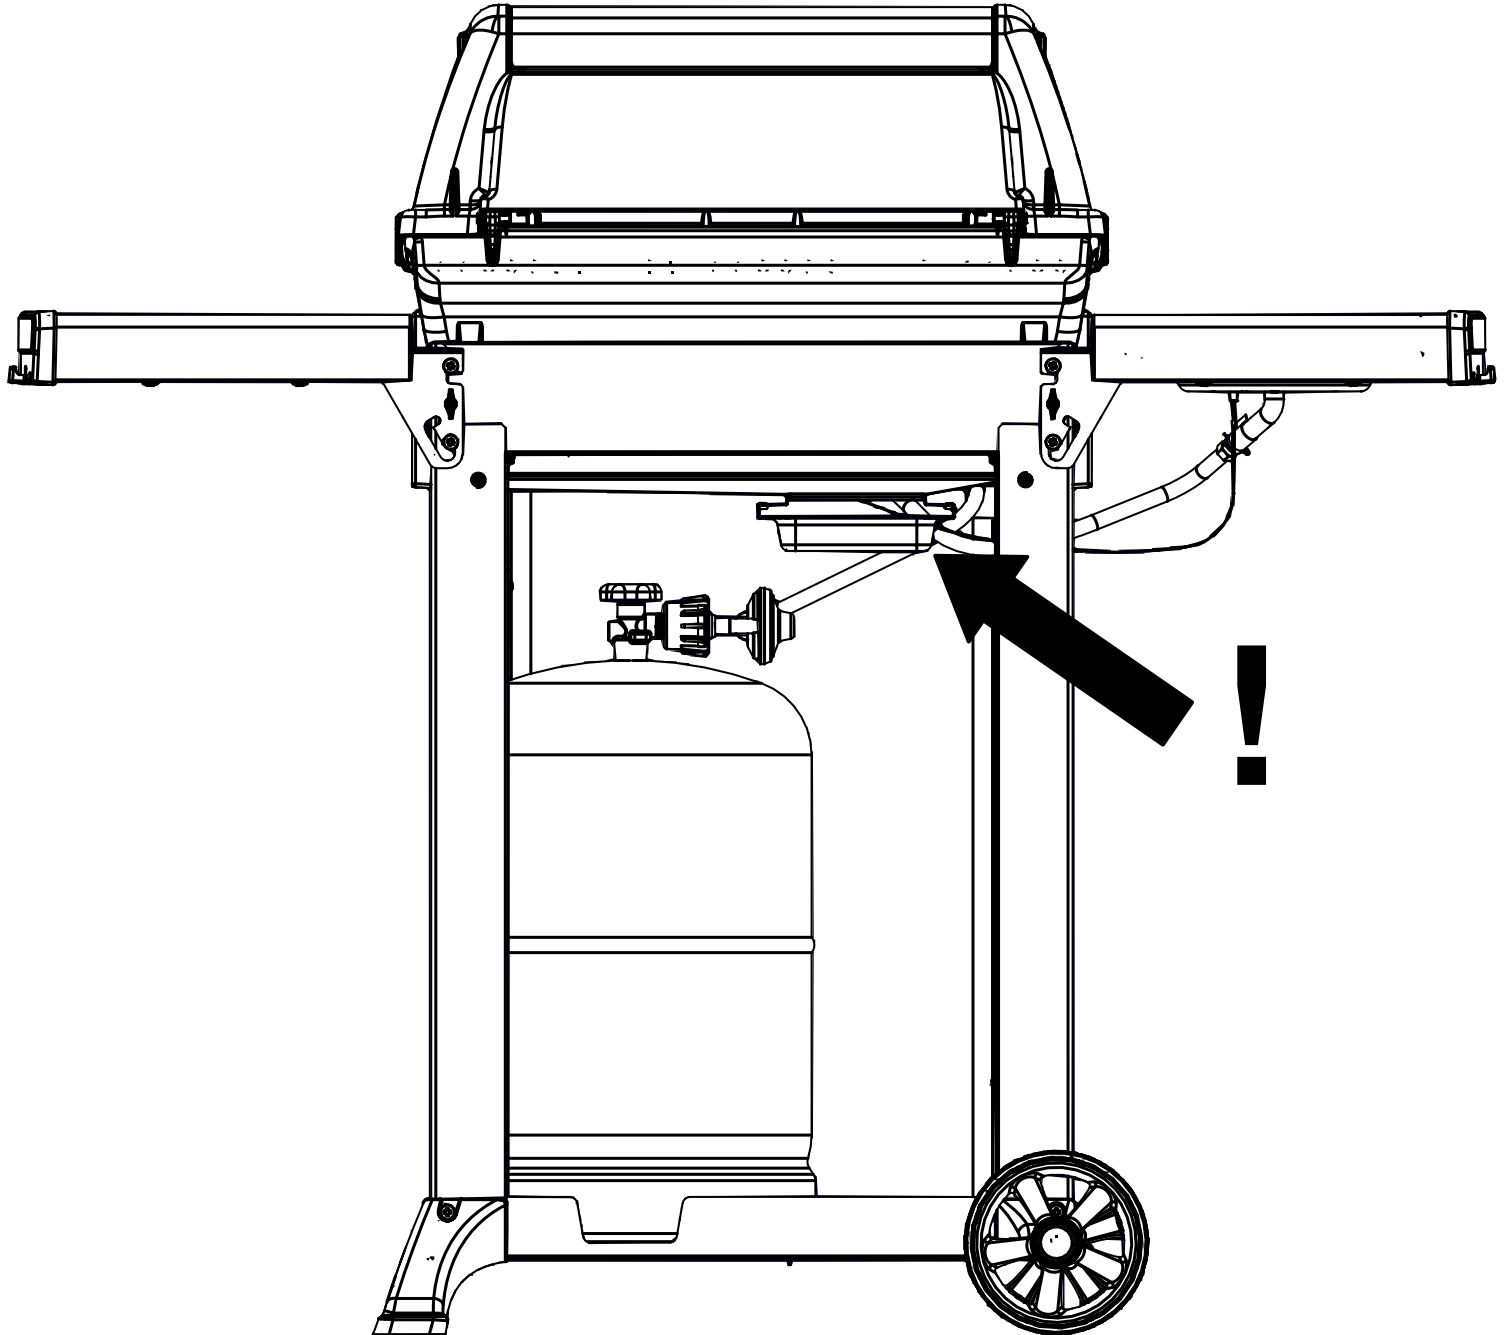

(1)

19

PARTS LIST / LISTE DES PIECES

<u>KEY #</u>	<u>ITEM #</u>	<u>DESCRIPTION</u>	<u>8141-62</u>	<u>8141-63</u>	<u>9523-62</u>	<u>9523-63</u>
1	10909-E33	CASTING BOTTOM	1	1	1	1
2	10473-E33	CASTING TOP	1	1	1	1
3	10081-BK530	NAMEPLATE	1	1	1	1
4	10958-E334A	LID INSERT PANEL	1	1	1	1
5	10571-5	HEAT INDICATOR	1	1	1	1
6	32300112	HINGE PIN	2	2	2	2
7	S21233	HITCH PIN CLIP	2	2	2	2
8	Y-11544	SCREW - BURNER	3	3	3	3
9	10225-T205	GRID - PORCELAIN	2	2	2	2
10	10222-E304	FLAV-R-WAVE	3	3	3	3
11	10225-E330	GRID - WARMING RACK	1	1	1	1
12	S21242	BURNER CLIP	3	3	3	3
15	10390-E30	BURNER	3	3	3	3
17	10342-246	IGNITOR	1	1	1	1
18	10342-E12	ELECTRODE	2	2	2	2
19	52224-024A	COLLECTOR BOX	1	1	1	1
21	39004-032	CONTROL ASSEMBLY	1	•	1	•
	39004-033	CONTROL ASSEMBLY	•	1	•	1
21A	S13467-073	SIDE BURNER HOSE	1	•	1	•
	S13467-079	SIDE BURNER HOSE	•	1	•	1
21B	Y-11230	BURNER HOSE CLIP	1	1	1	1
23	10472-K431	CONTROL KNOB	4	4	4	4
30	30194-EU	CONTROL COVER	•	•	1	1
	30194-EUS	CONTROL COVER	1	1	•	•
31	10711-E19	EDGE CAP - LEFT	1	1	1	1
32	10711-E18	EDGE CAP - RIGHT	1	1	1	1
33	10184-F37	HEAT SHIELD	1	1	1	1
35	10184-F321	BRACKET - LEFT	1	1	1	1
36	10184-F331	BRACKET - RIGHT	1	1	1	1
37	10184-E361	SHELF BRACKET - LEFT	2	2	2	2
38	10184-E371	SHELF BRACKET - RIGHT	2	2	2	2
39	10956-F321	BRACE-REAR	1	1	1	1
40	10711-E361R	BASE	1	1	1	1
40A	10184-E291	TANK SUPPORT	1	1	1	1
41	10956-F311	BRACE-FRONT	1	1	1	1
42	10958-F337	FRONT PANEL	•	•	1	1
	10958-F338	FRONT PANEL	1	1	•	•
43	10958-F301	SIDE PANEL	2	2	2	2
50	10711-E111	SHELF - SIDE	1	1	1	1
51	10711-E131	SB SHELF - SIDE	1	1	1	1
56	10892-608	WHEEL	2	2	2	2
58	34000-336	HANDLE BEZEL	2	2	2	2