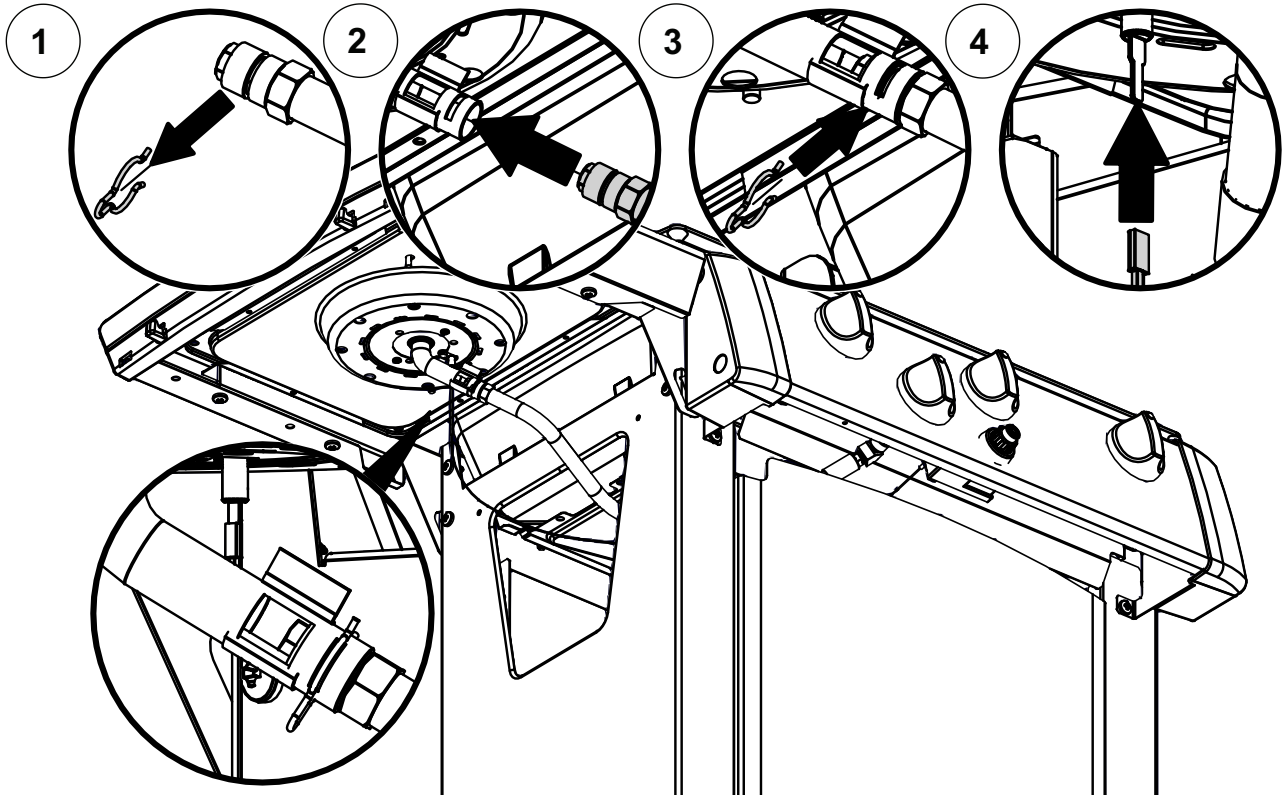

(1)

19

PARTS LIST / LISTE DES PIECES

<u>KEY #</u>	<u>ITEM #</u>	<u>DESCRIPTION</u>	<u>8141-62</u>	<u>8141-63</u>	<u>9523-62</u>	<u>9523-63</u>
1	10909-E33	CASTING BOTTOM	1	1	1	1
2	10473-E33	CASTING TOP	1	1	1	1
3	10081-BK530	NAMEPLATE	1	1	1	1
4	10958-E334A	LID INSERT PANEL	1	1	1	1
5	10571-5	HEAT INDICATOR	1	1	1	1
6	32300112	HINGE PIN	2	2	2	2
7	S21233	HITCH PIN CLIP	2	2	2	2
8	Y-11544	SCREW - BURNER	3	3	3	3
9	10225-T205	GRID - PORCELAIN	2	2	2	2
10	10222-E304	FLAV-R-WAVE	3	3	3	3
11	10225-E330	GRID - WARMING RACK	1	1	1	1
12	S21242	BURNER CLIP	3	3	3	3
15	10390-E30	BURNER	3	3	3	3
17	10342-246	IGNITOR	1	1	1	1
18	10342-E12	ELECTRODE	2	2	2	2
19	52224-024A	COLLECTOR BOX	1	1	1	1
21	39004-032	CONTROL ASSEMBLY	1	•	1	•
	39004-033	CONTROL ASSEMBLY	•	1	•	1
21A	S13467-073	SIDE BURNER HOSE	1	•	1	•
	S13467-079	SIDE BURNER HOSE	•	1	•	1
21B	Y-11230	BURNER HOSE CLIP	1	1	1	1
23	10472-K431	CONTROL KNOB	4	4	4	4
30	30194-EU	CONTROL COVER	•	•	1	1
	30194-EUS	CONTROL COVER	1	1	•	•
31	10711-E19	EDGE CAP - LEFT	1	1	1	1
32	10711-E18	EDGE CAP - RIGHT	1	1	1	1
33	10184-F37	HEAT SHIELD	1	1	1	1
35	10184-F321	BRACKET - LEFT	1	1	1	1
36	10184-F331	BRACKET - RIGHT	1	1	1	1
37	10184-E361	SHELF BRACKET - LEFT	2	2	2	2
38	10184-E371	SHELF BRACKET - RIGHT	2	2	2	2
39	10956-F321	BRACE-REAR	1	1	1	1
40	10711-E361R	BASE	1	1	1	1
40A	10184-E291	TANK SUPPORT	1	1	1	1
41	10956-F311	BRACE-FRONT	1	1	1	1
42	10958-F337	FRONT PANEL	•	•	1	1
	10958-F338	FRONT PANEL	1	1	•	•
43	10958-F301	SIDE PANEL	2	2	2	2
50	10711-E111	SHELF - SIDE	1	1	1	1
51	10711-E131	SB SHELF - SIDE	1	1	1	1
56	10892-608	WHEEL	2	2	2	2
58	34000-336	HANDLE BEZEL	2	2	2	2